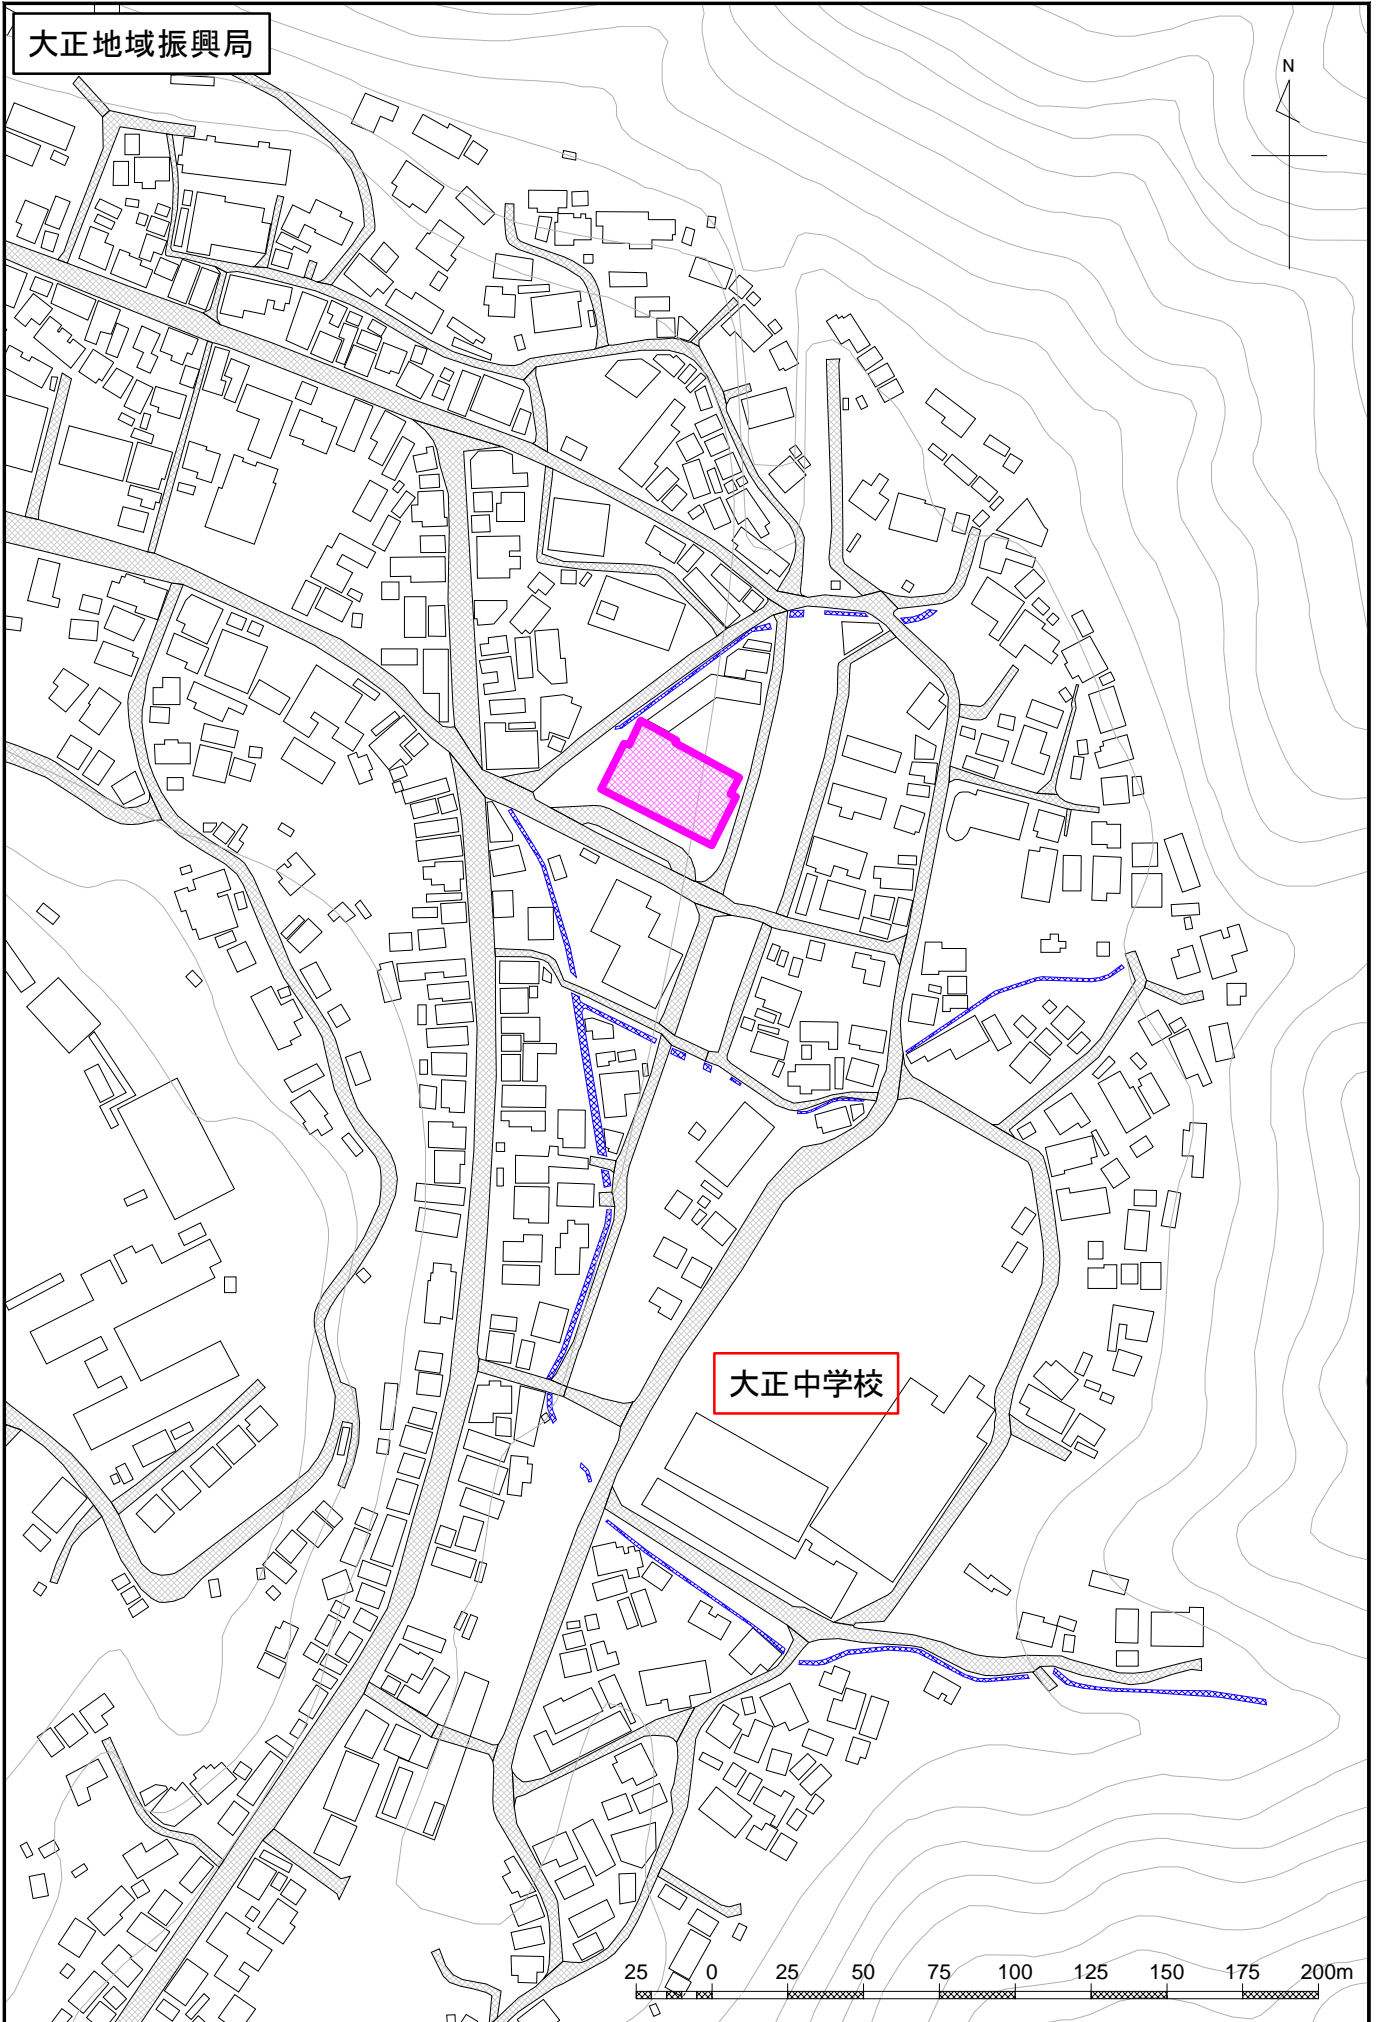

下津井小学校体育館(廃校)

大奈路小学校体育館(休校中)

北ノ川小学校体育館

N

至 四万十市

国道381号

至 高知市

S = 1 : 1000

四万十町コンベンションホール「きらら大正」

四万十高校

大正中学校

S = 1 : 2500

大正地域振興局

N

大正中学校

25 0 25 50 75 100 125 150 175 200m

S = 1 : 2500

四万十町国民健康保険大正診療所

至 四万十市

N

国道381号

四万十高校

至 高知市

25 0 25 50 75 100 125 150 175 200m

S = 1 : 2500

リバーパーク轟

国道381号

至 高知市

至 四万十市