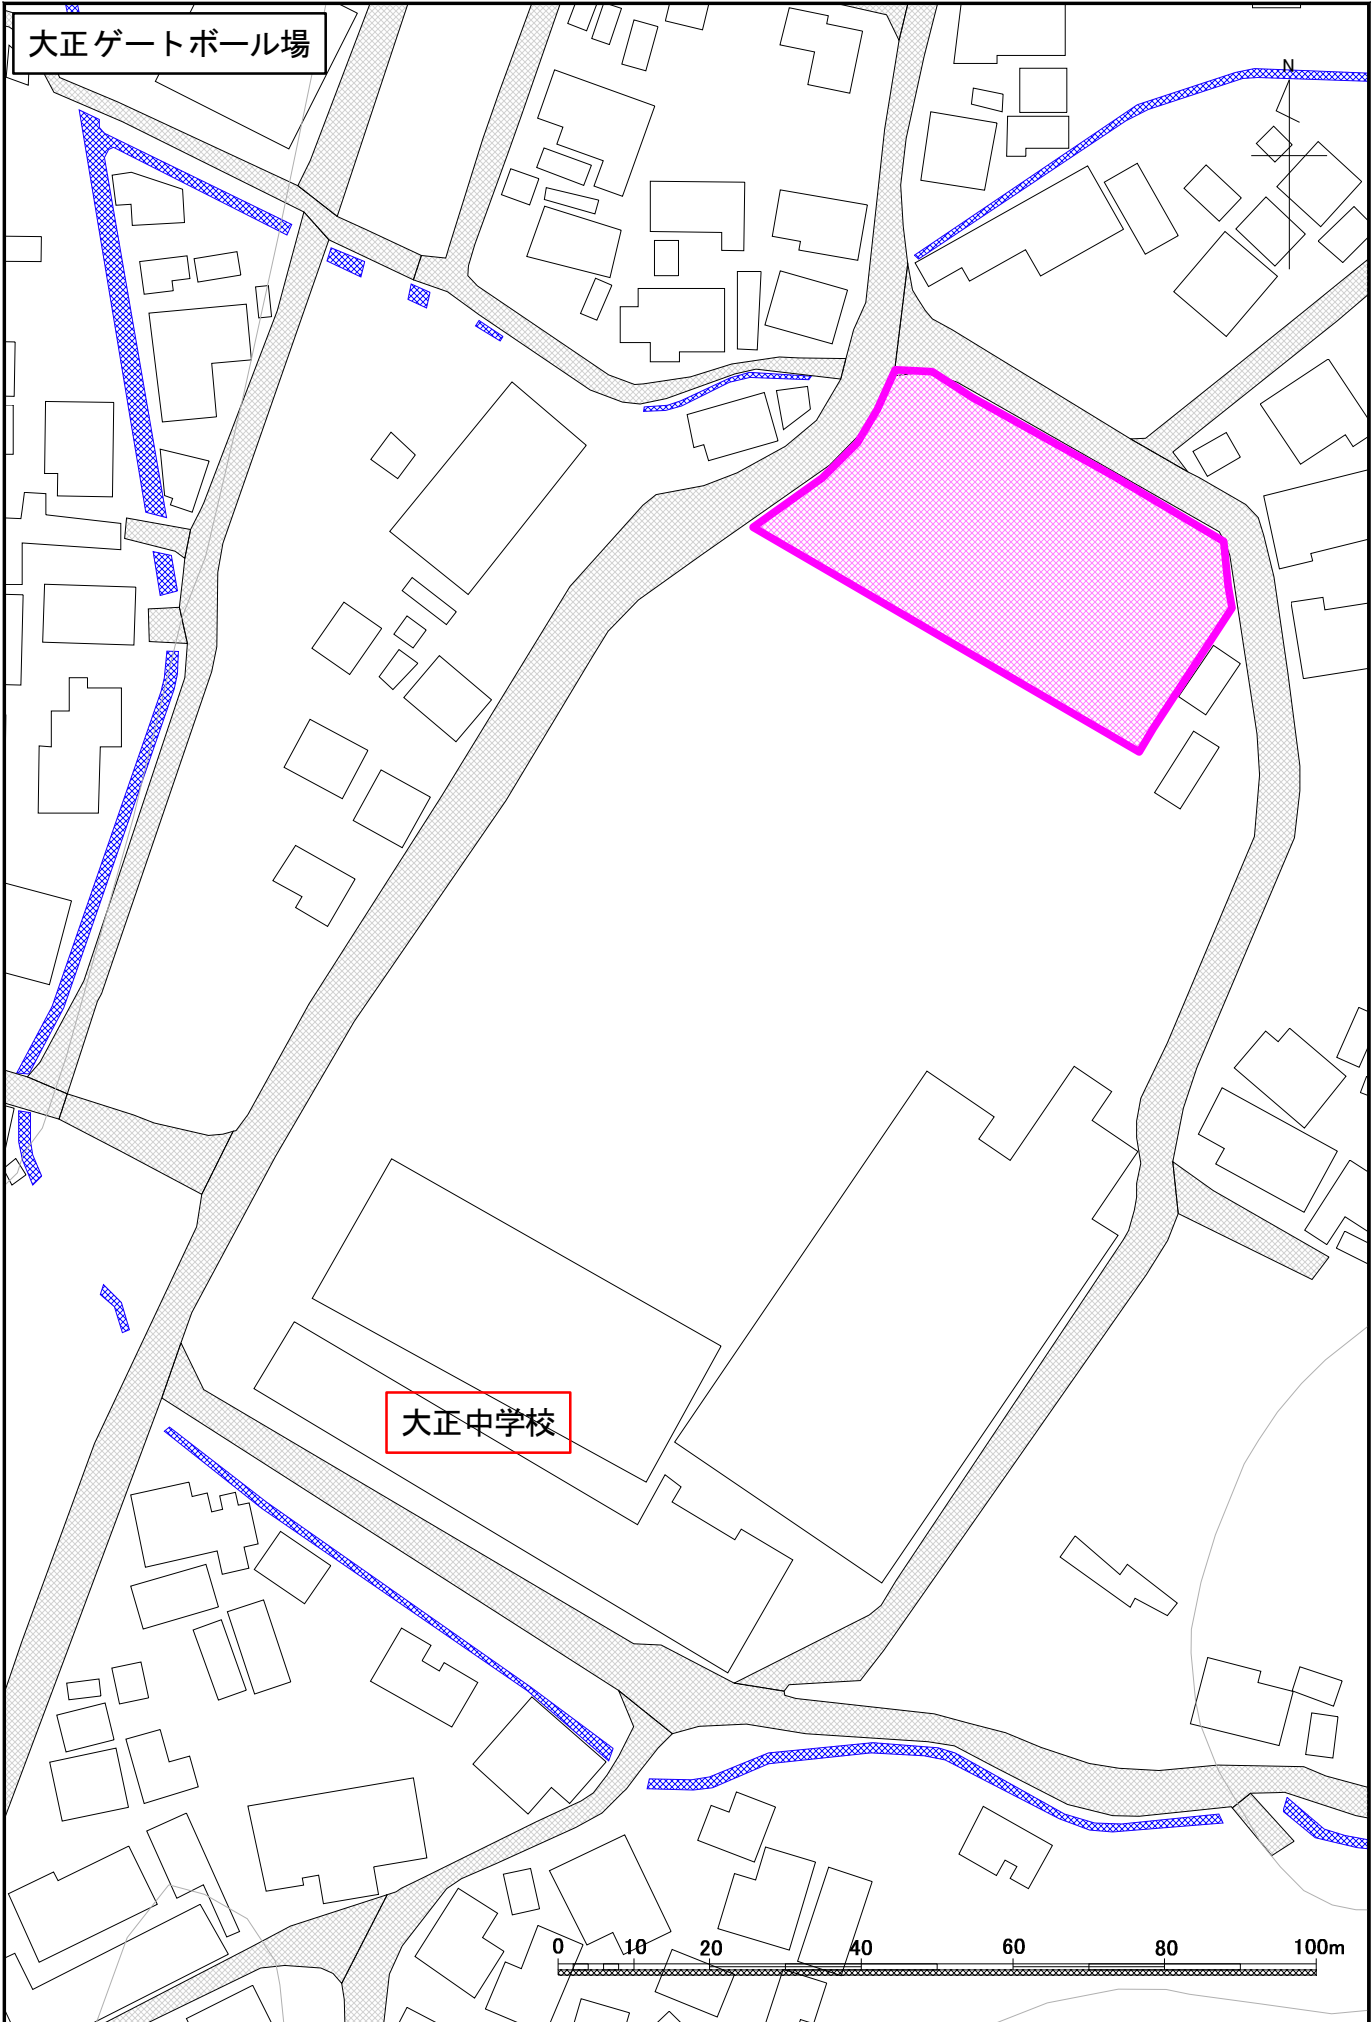

下津井小学校体育館(廃校)

大奈路小学校体育館(休校中)

北ノ川小学校体育館

N

至 四万十市

国道381号

至 高知市

S = 1 : 1000

四万十町コンベンションホール「きらら大正」

四万十高校

大正中学校

S = 1 : 2500

大正地域振興局

N

大正中学校

25 0 25 50 75 100 125 150 175 200m

S = 1 : 2500

四万十町国民健康保険大正診療所

至 四万十市

N

国道381号

四万十高校

至 高知市

25 0 25 50 75 100 125 150 175 200m

S = 1 : 2500

リバーパーク轟

国道381号

至 高知市

至 四万十市