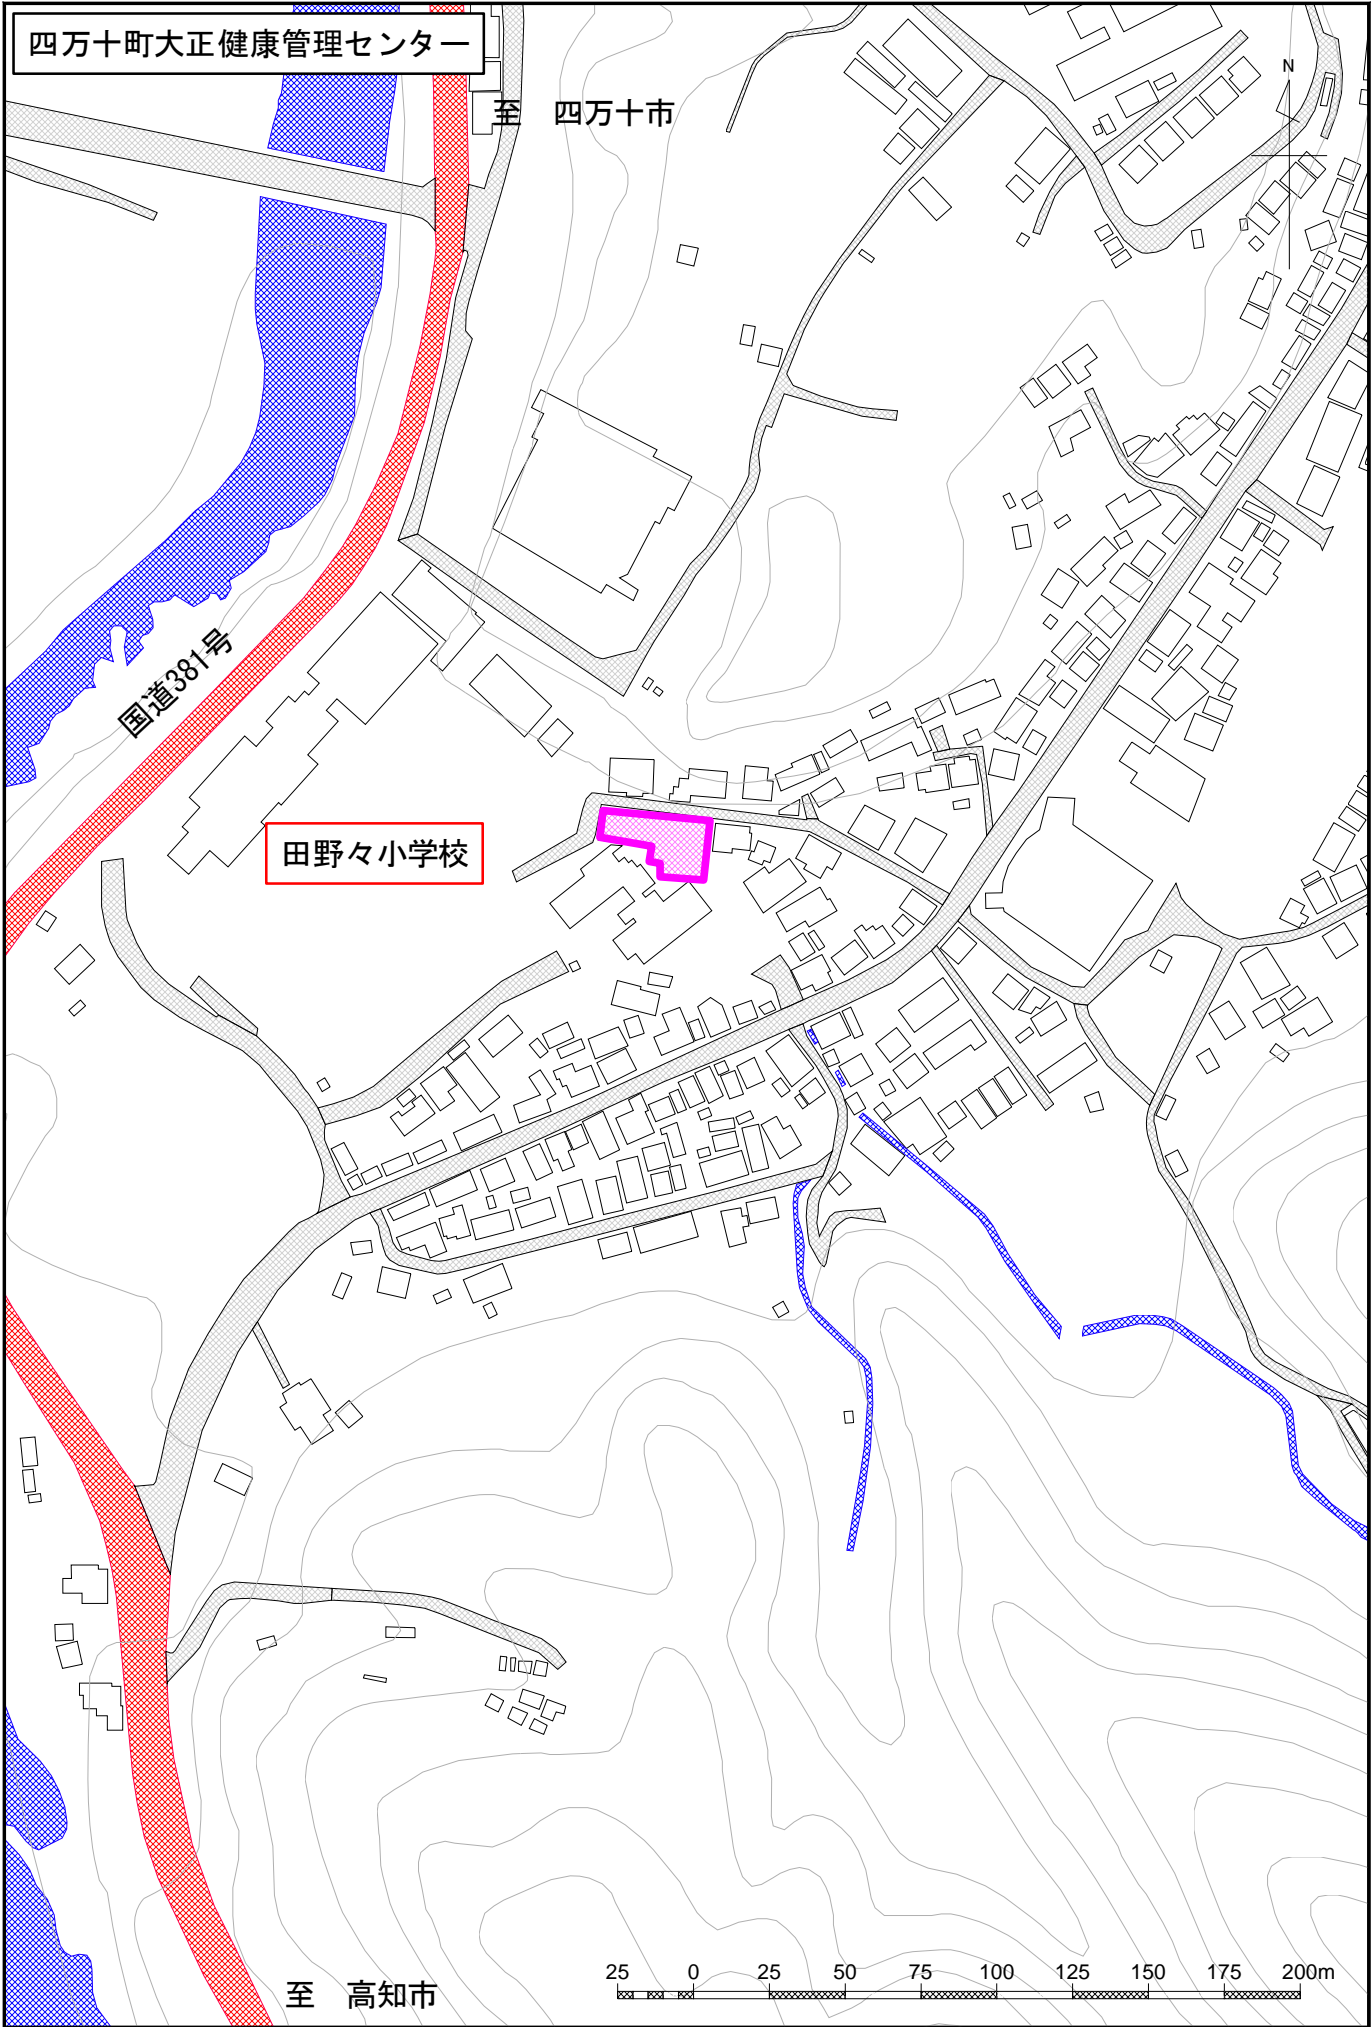

下津井小学校体育館(廃校)

大奈路小学校体育館(休校中)

北ノ川小学校体育館

N

至 四万十市

国道381号

至 高知市

S = 1 : 1000

四万十町コンベンションホール「きらら大正」

四万十高校

大正中学校

S = 1 : 2500

大正地域振興局

N

大正中学校

25 0 25 50 75 100 125 150 175 200m

S = 1 : 2500

四万十町国民健康保険大正診療所

至 四万十市

N

国道381号

四万十高校

至 高知市

25 0 25 50 75 100 125 150 175 200m

S = 1 : 2500

リバーパーク轟

国道381号

至 高知市

至 四万十市