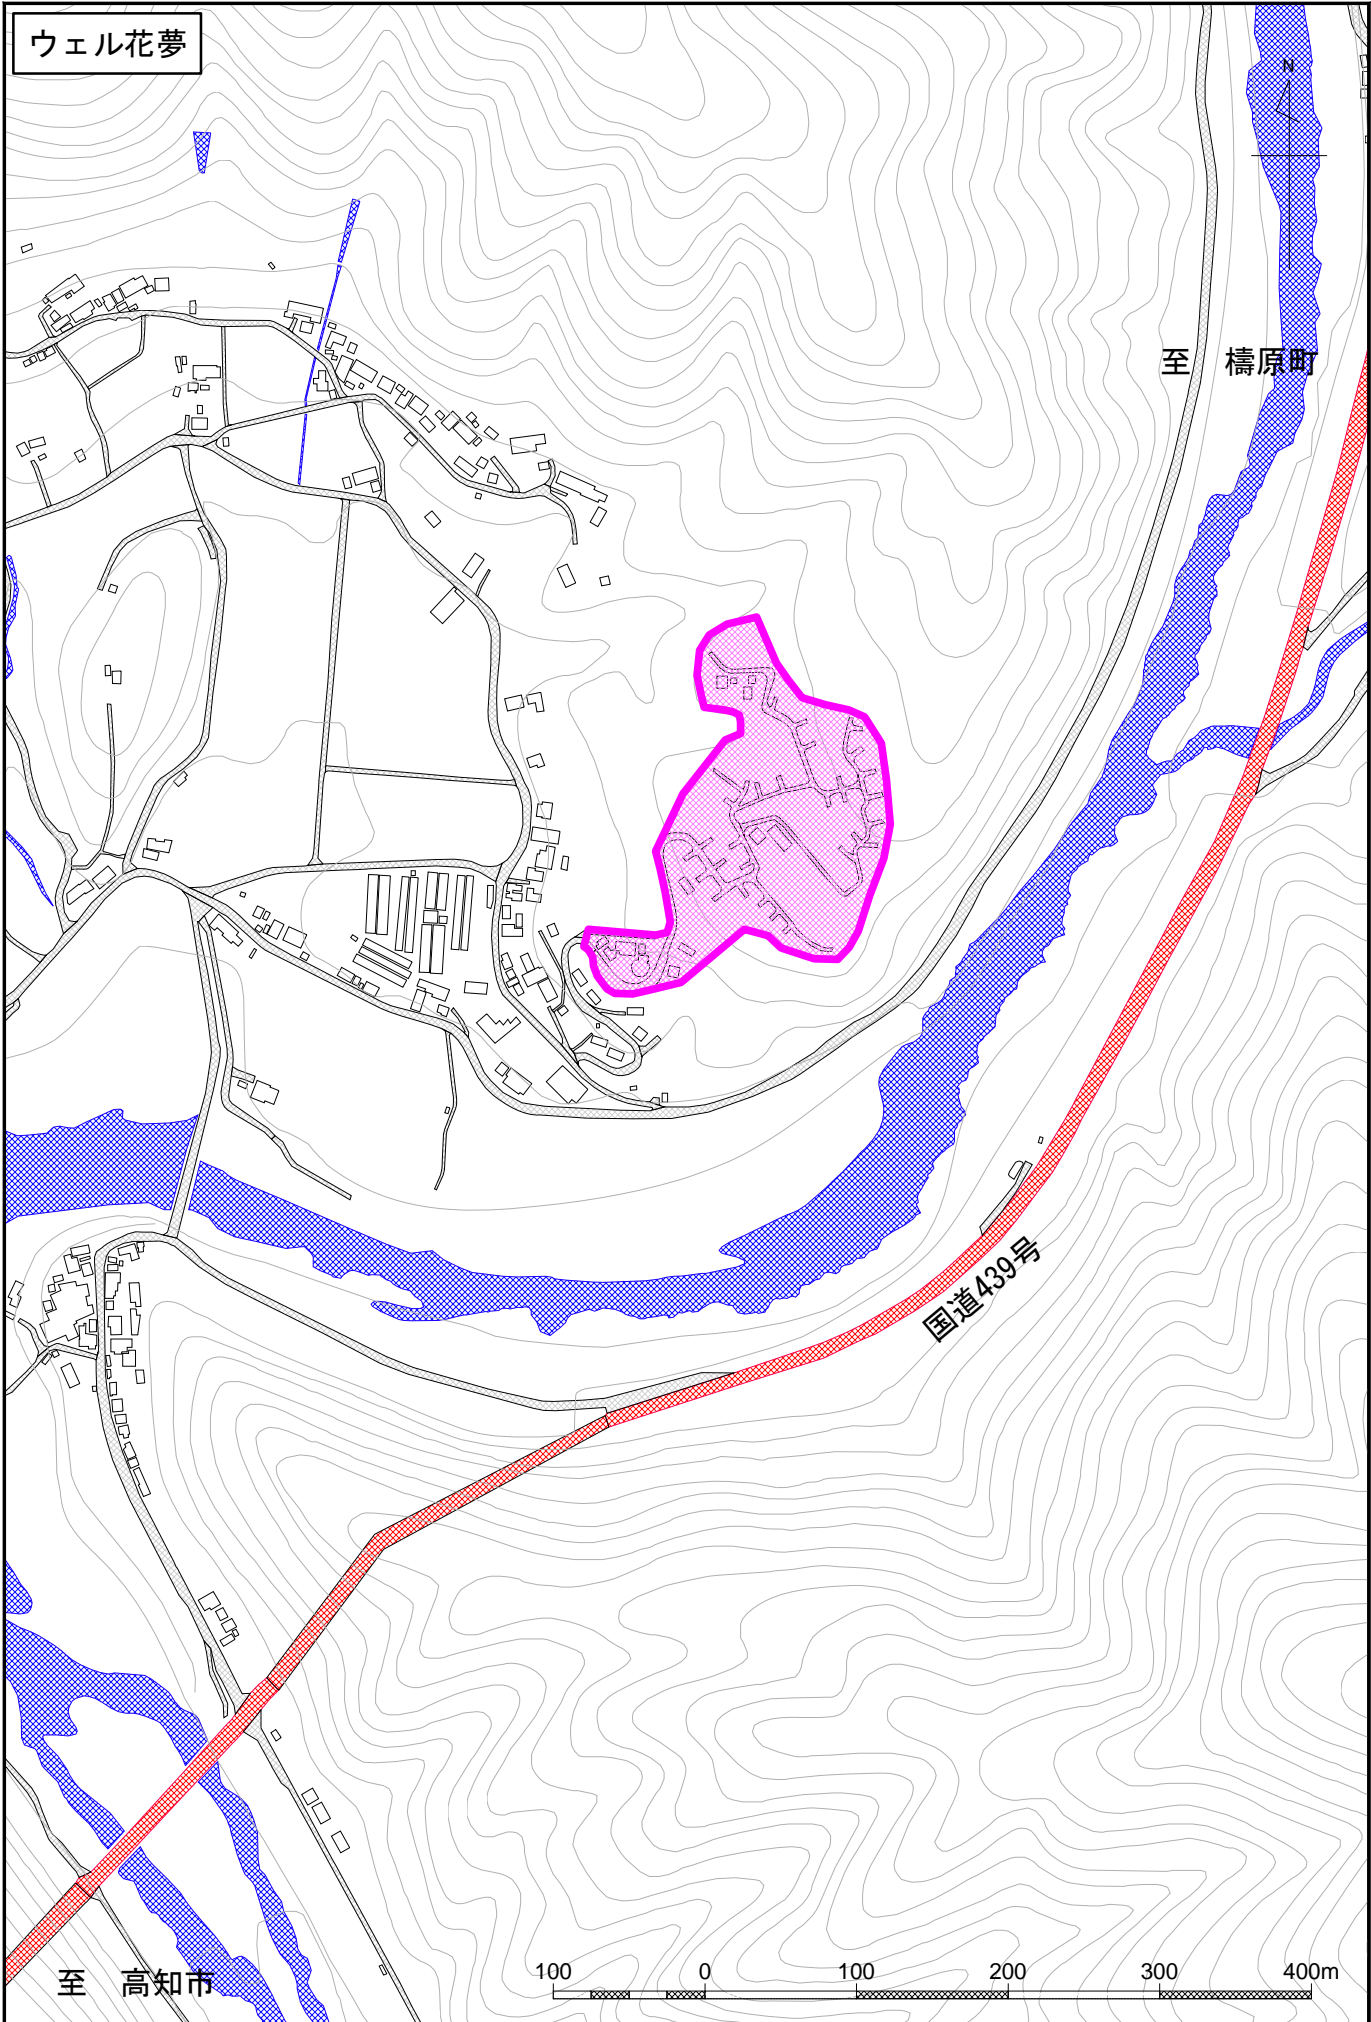

下津井小学校体育館(廃校)

大奈路小学校体育館(休校中)

北ノ川小学校体育館

N

至 四万十市

国道381号

至 高知市

S = 1 : 1000

四万十町コンベンションホール「きらら大正」

四万十高校

大正中学校

S = 1 : 2500

大正地域振興局

N

大正中学校

25 0 25 50 75 100 125 150 175 200m

S = 1 : 2500

四万十町国民健康保険大正診療所

至 四万十市

N

国道381号

四万十高校

至 高知市

25 0 25 50 75 100 125 150 175 200m

S = 1 : 2500

リバーパーク轟

国道381号

至 高知市

至 四万十市