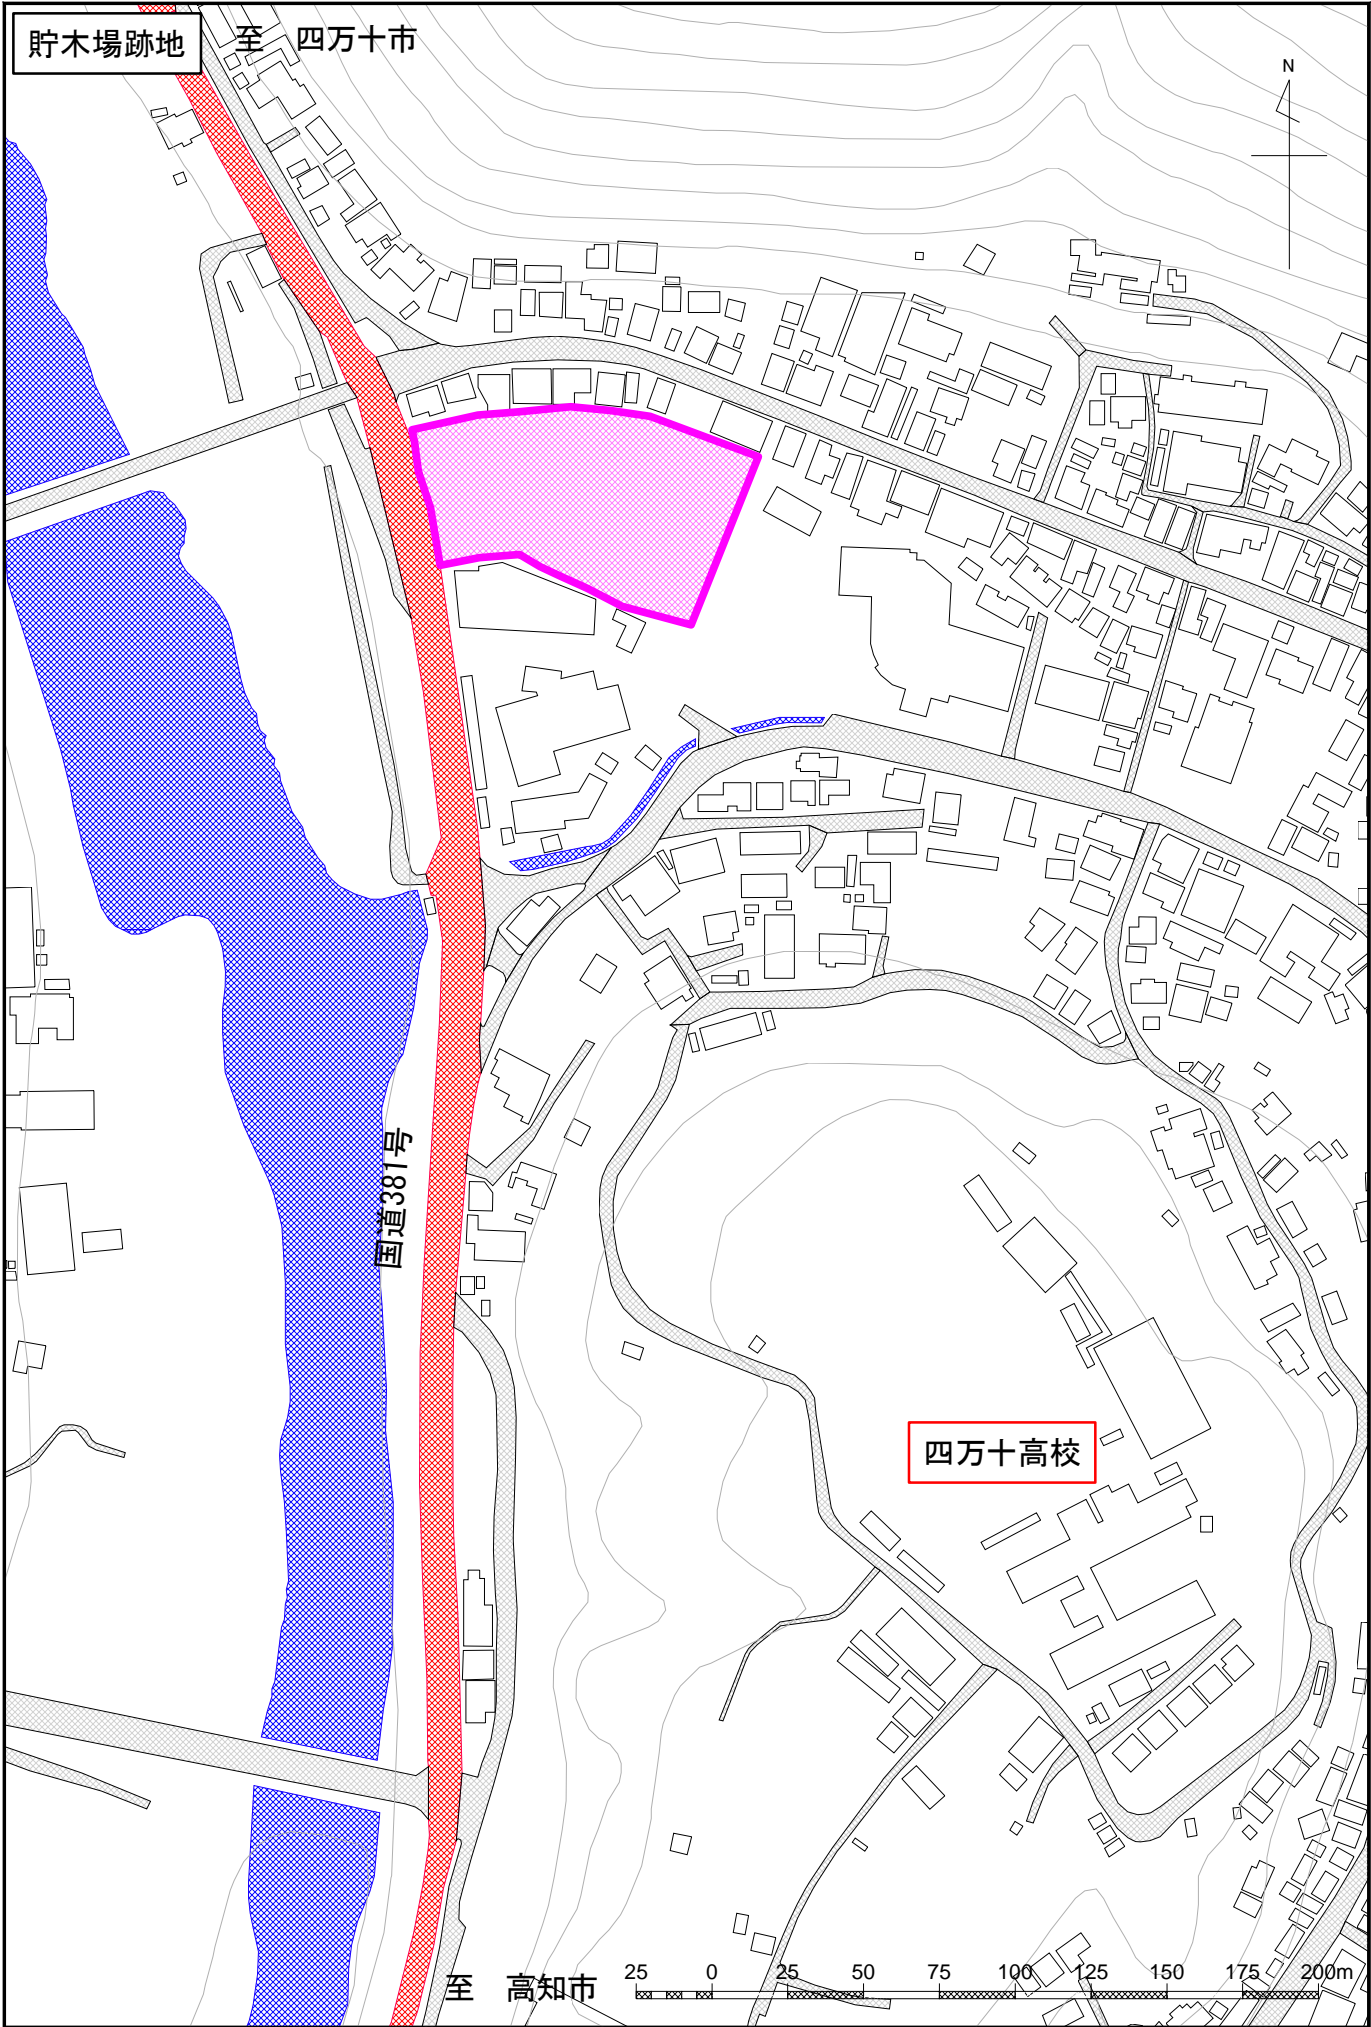

下津井小学校体育館(廃校)

大奈路小学校体育館(休校中)

北ノ川小学校体育館

N

至 四万十市

国道381号

至 高知市

S = 1 : 1000

四万十町コンベンションホール「きらら大正」

四万十高校

大正中学校

S = 1 : 2500

大正地域振興局

N

大正中学校

25 0 25 50 75 100 125 150 175 200m

S = 1 : 2500

四万十町国民健康保険大正診療所

至 四万十市

N

国道381号

四万十高校

至 高知市

25 0 25 50 75 100 125 150 175 200m

S = 1 : 2500

リバーパーク轟

国道381号

至 高知市

至 四万十市