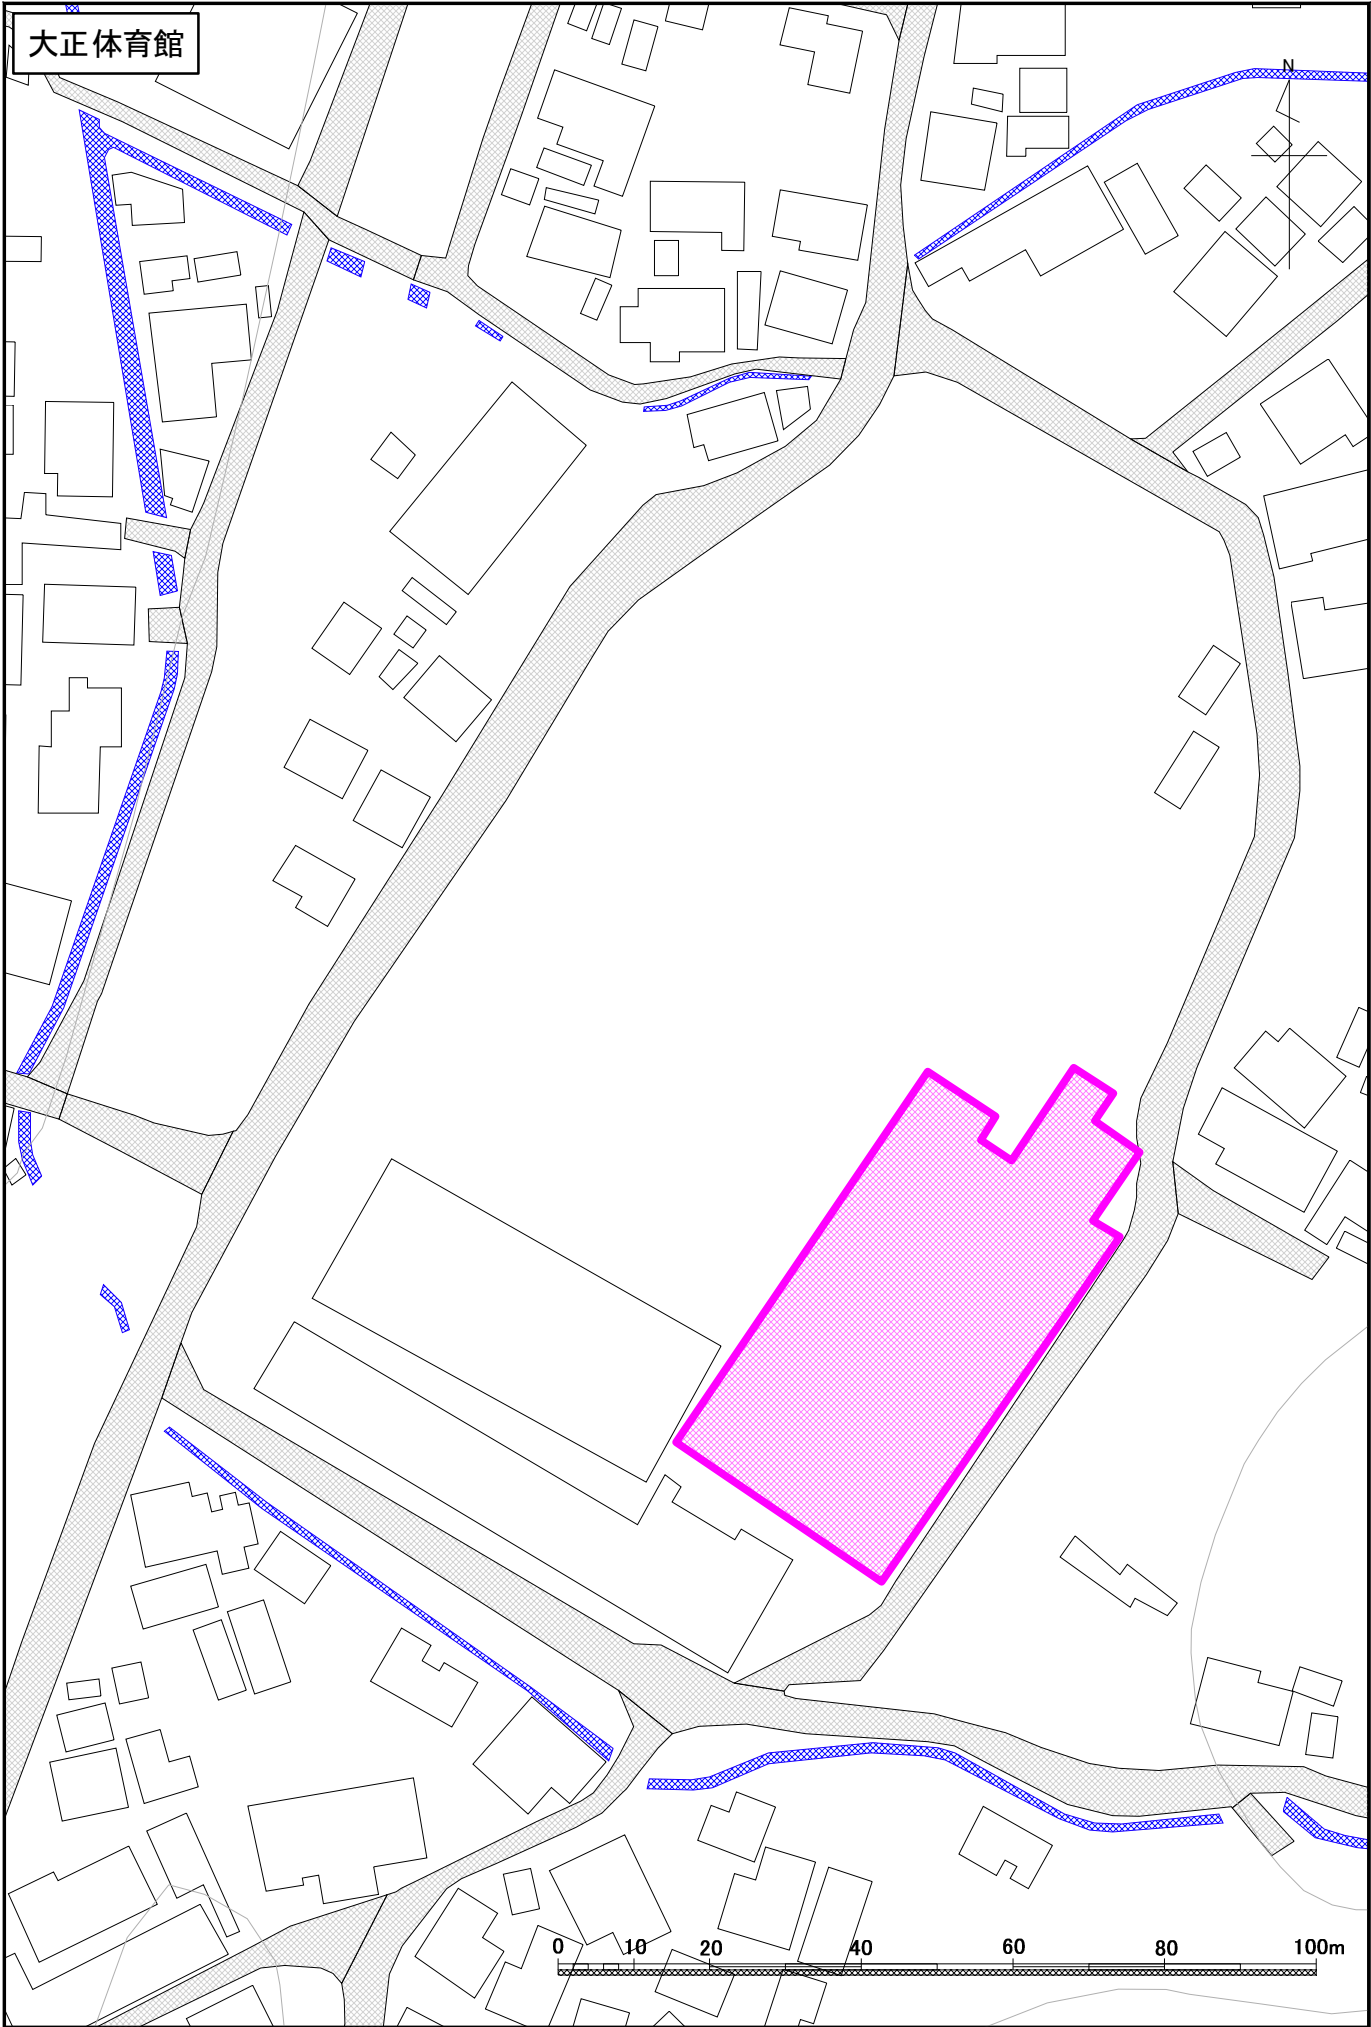

下津井小学校体育館(廃校)

大奈路小学校体育館(休校中)

北ノ川小学校体育館

N

至 四万十市

国道381号

至 高知市

S = 1 : 1000

四万十町コンベンションホール「きらら大正」

四万十高校

大正中学校

S = 1 : 2500

大正地域振興局

N

大正中学校

25 0 25 50 75 100 125 150 175 200m

S = 1 : 2500

四万十町国民健康保険大正診療所

至 四万十市

N

国道381号

四万十高校

至 高知市

25 0 25 50 75 100 125 150 175 200m

S = 1 : 2500

リバーパーク轟

国道381号

至 高知市

至 四万十市