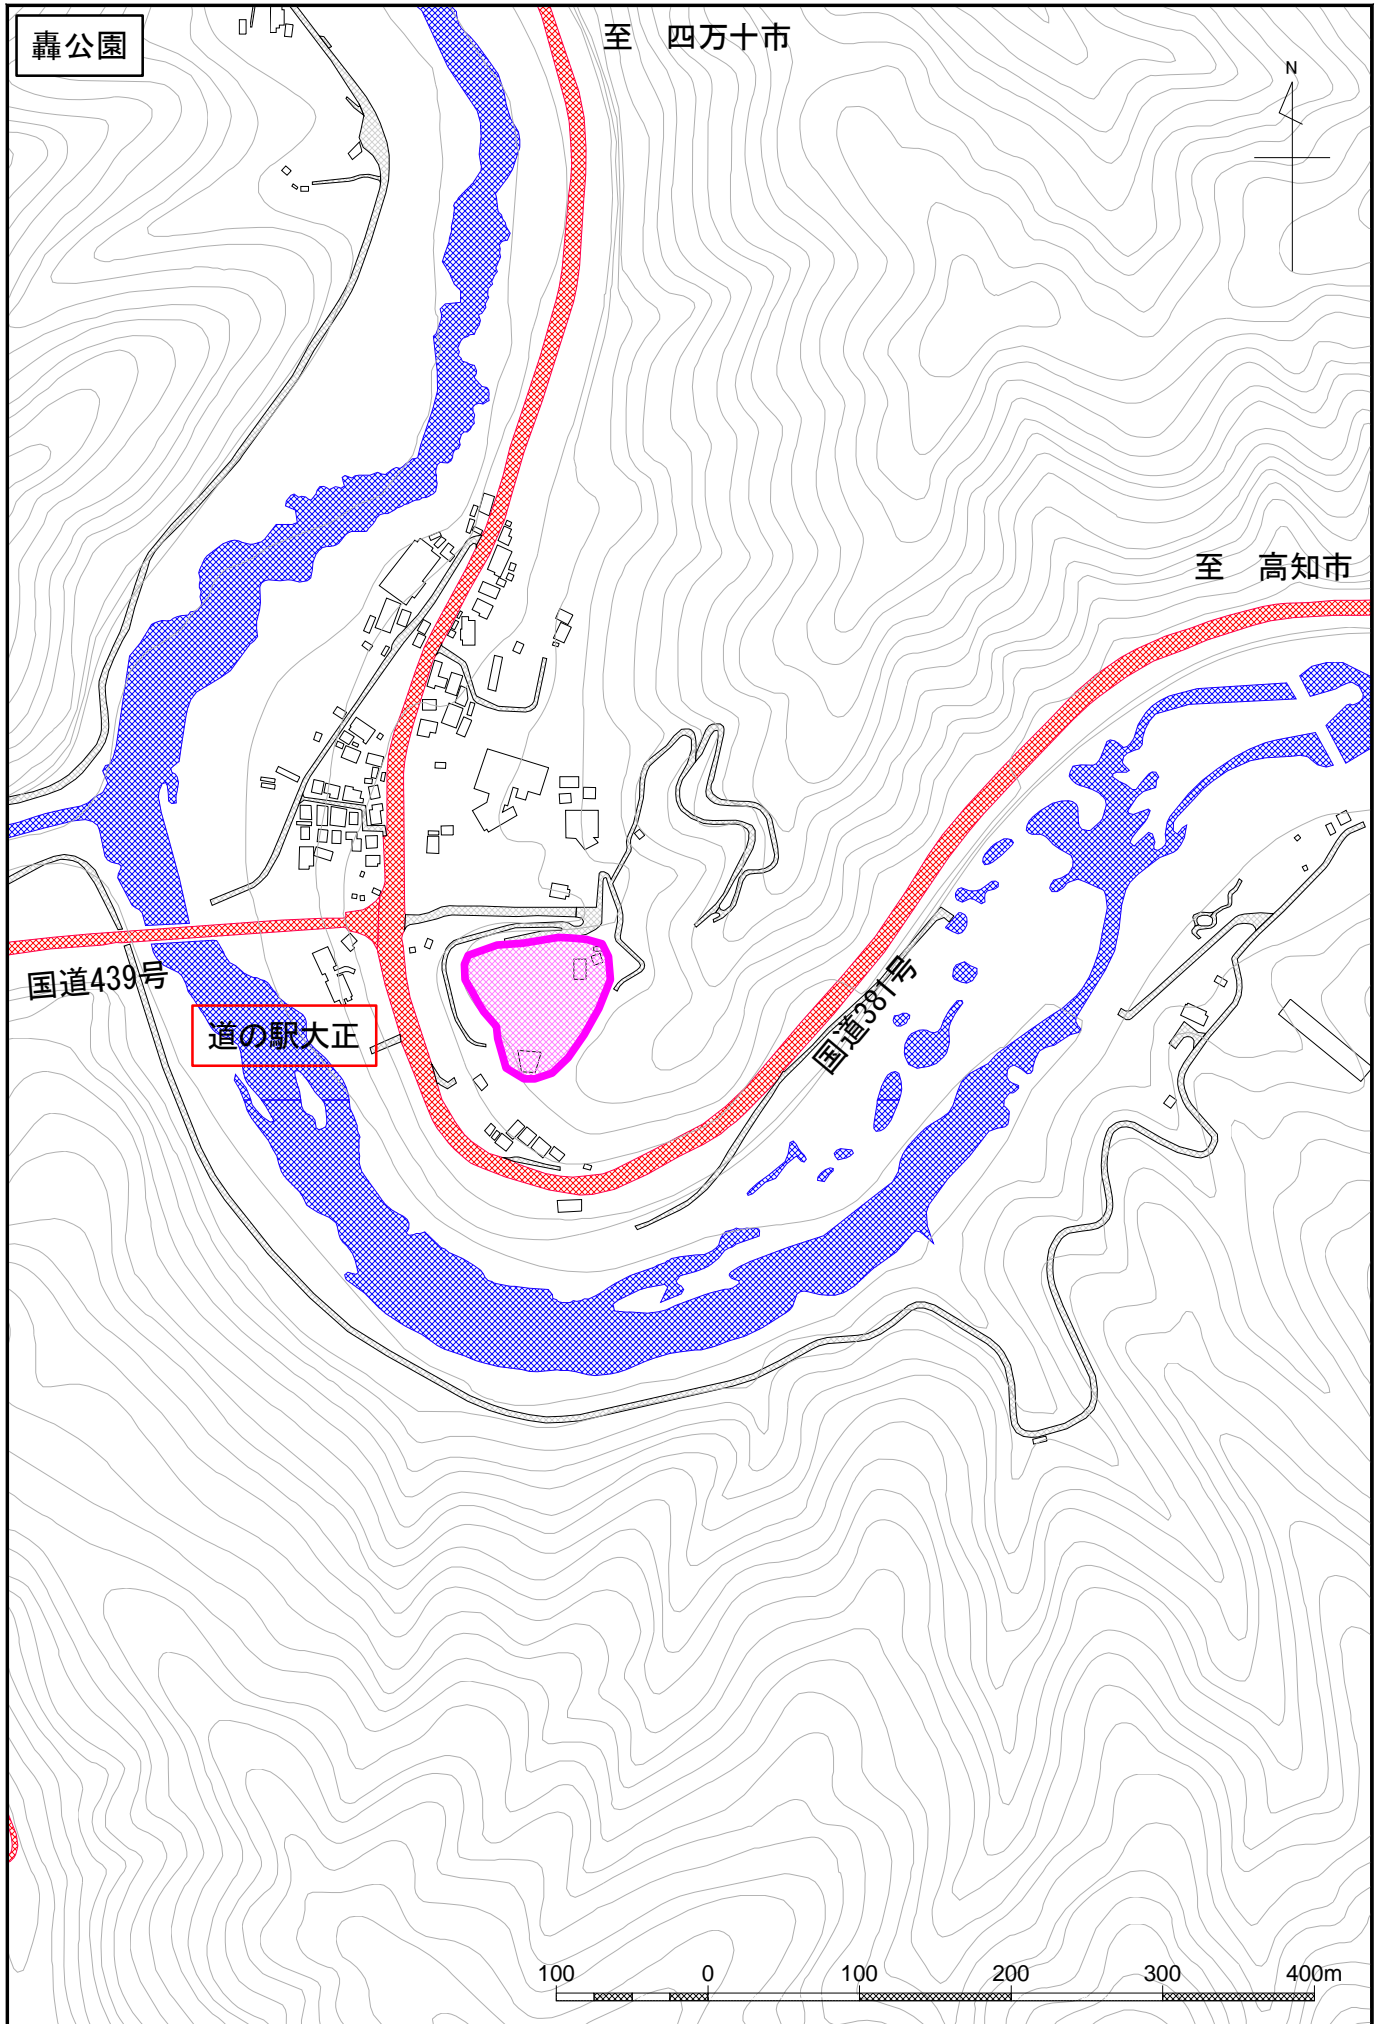

下津井小学校体育館(廃校)

大奈路小学校体育館(休校中)

北ノ川小学校体育館

N

至 四万十市

国道381号

至 高知市

S = 1 : 1000

四万十町コンベンションホール「きらら大正」

四万十高校

大正中学校

S = 1 : 2500

大正地域振興局

N

大正中学校

25 0 25 50 75 100 125 150 175 200m

S = 1 : 2500

四万十町国民健康保険大正診療所

至 四万十市

N

国道381号

四万十高校

至 高知市

25 0 25 50 75 100 125 150 175 200m

S = 1 : 2500

リバーパーク轟

国道381号

至 高知市

至 四万十市