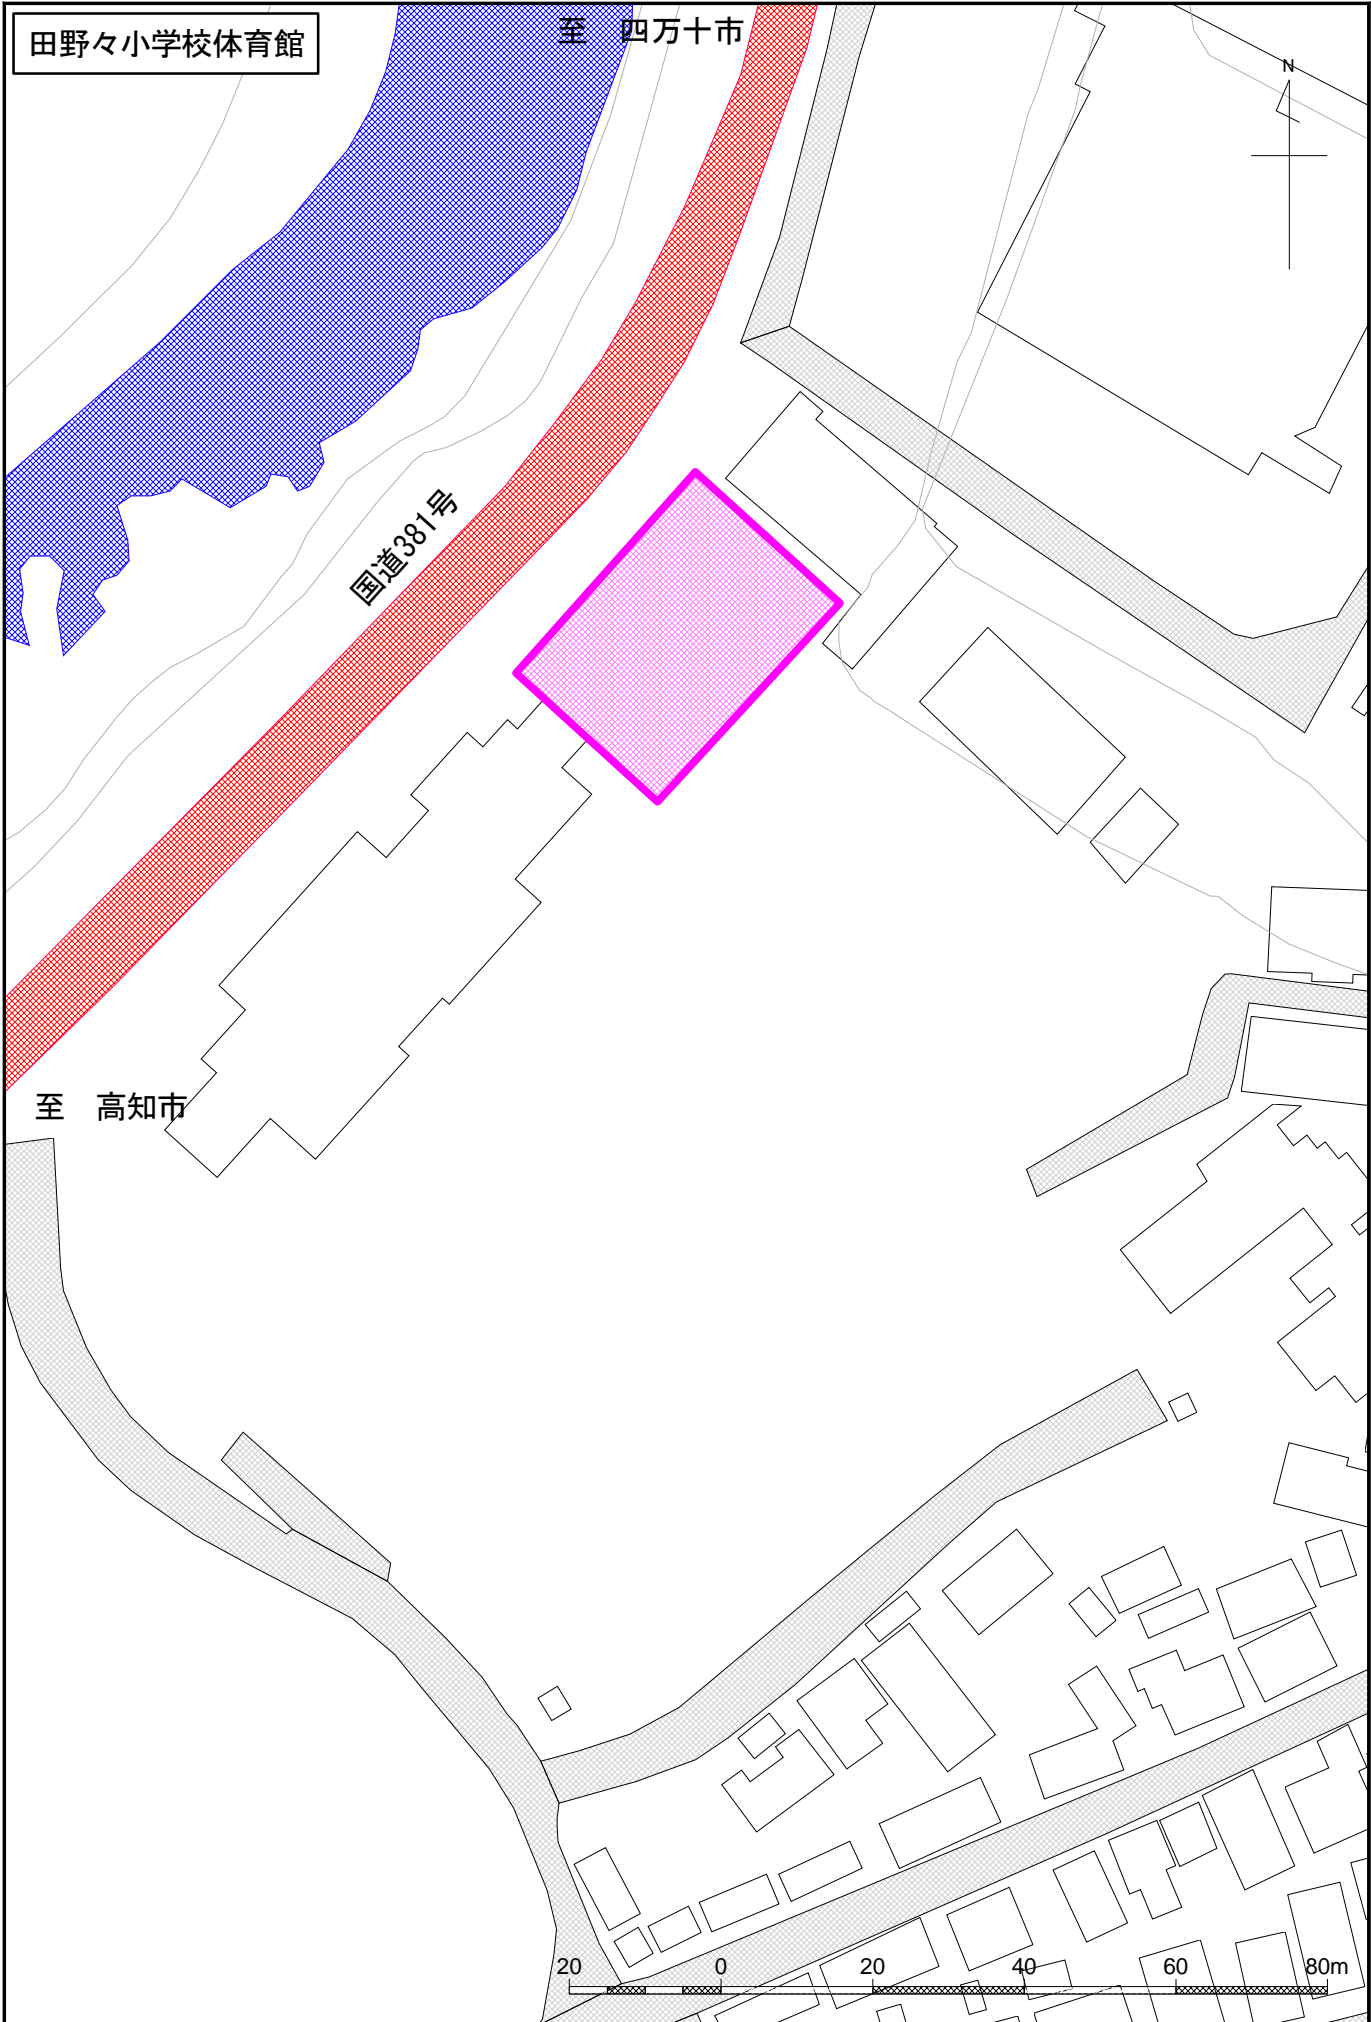

下津井小学校体育館(廃校)

大奈路小学校体育館(休校中)

北ノ川小学校体育館

N

至 四万十市

国道381号

至 高知市

S = 1 : 1000

四万十町コンベンションホール「きらら大正」

四万十高校

大正中学校

S = 1 : 2500

大正地域振興局

N

大正中学校

25 0 25 50 75 100 125 150 175 200m

S = 1 : 2500

四万十町国民健康保険大正診療所

至 四万十市

N

国道381号

四万十高校

至 高知市

25 0 25 50 75 100 125 150 175 200m

S = 1 : 2500

リバーパーク轟

国道381号

至 高知市

至 四万十市