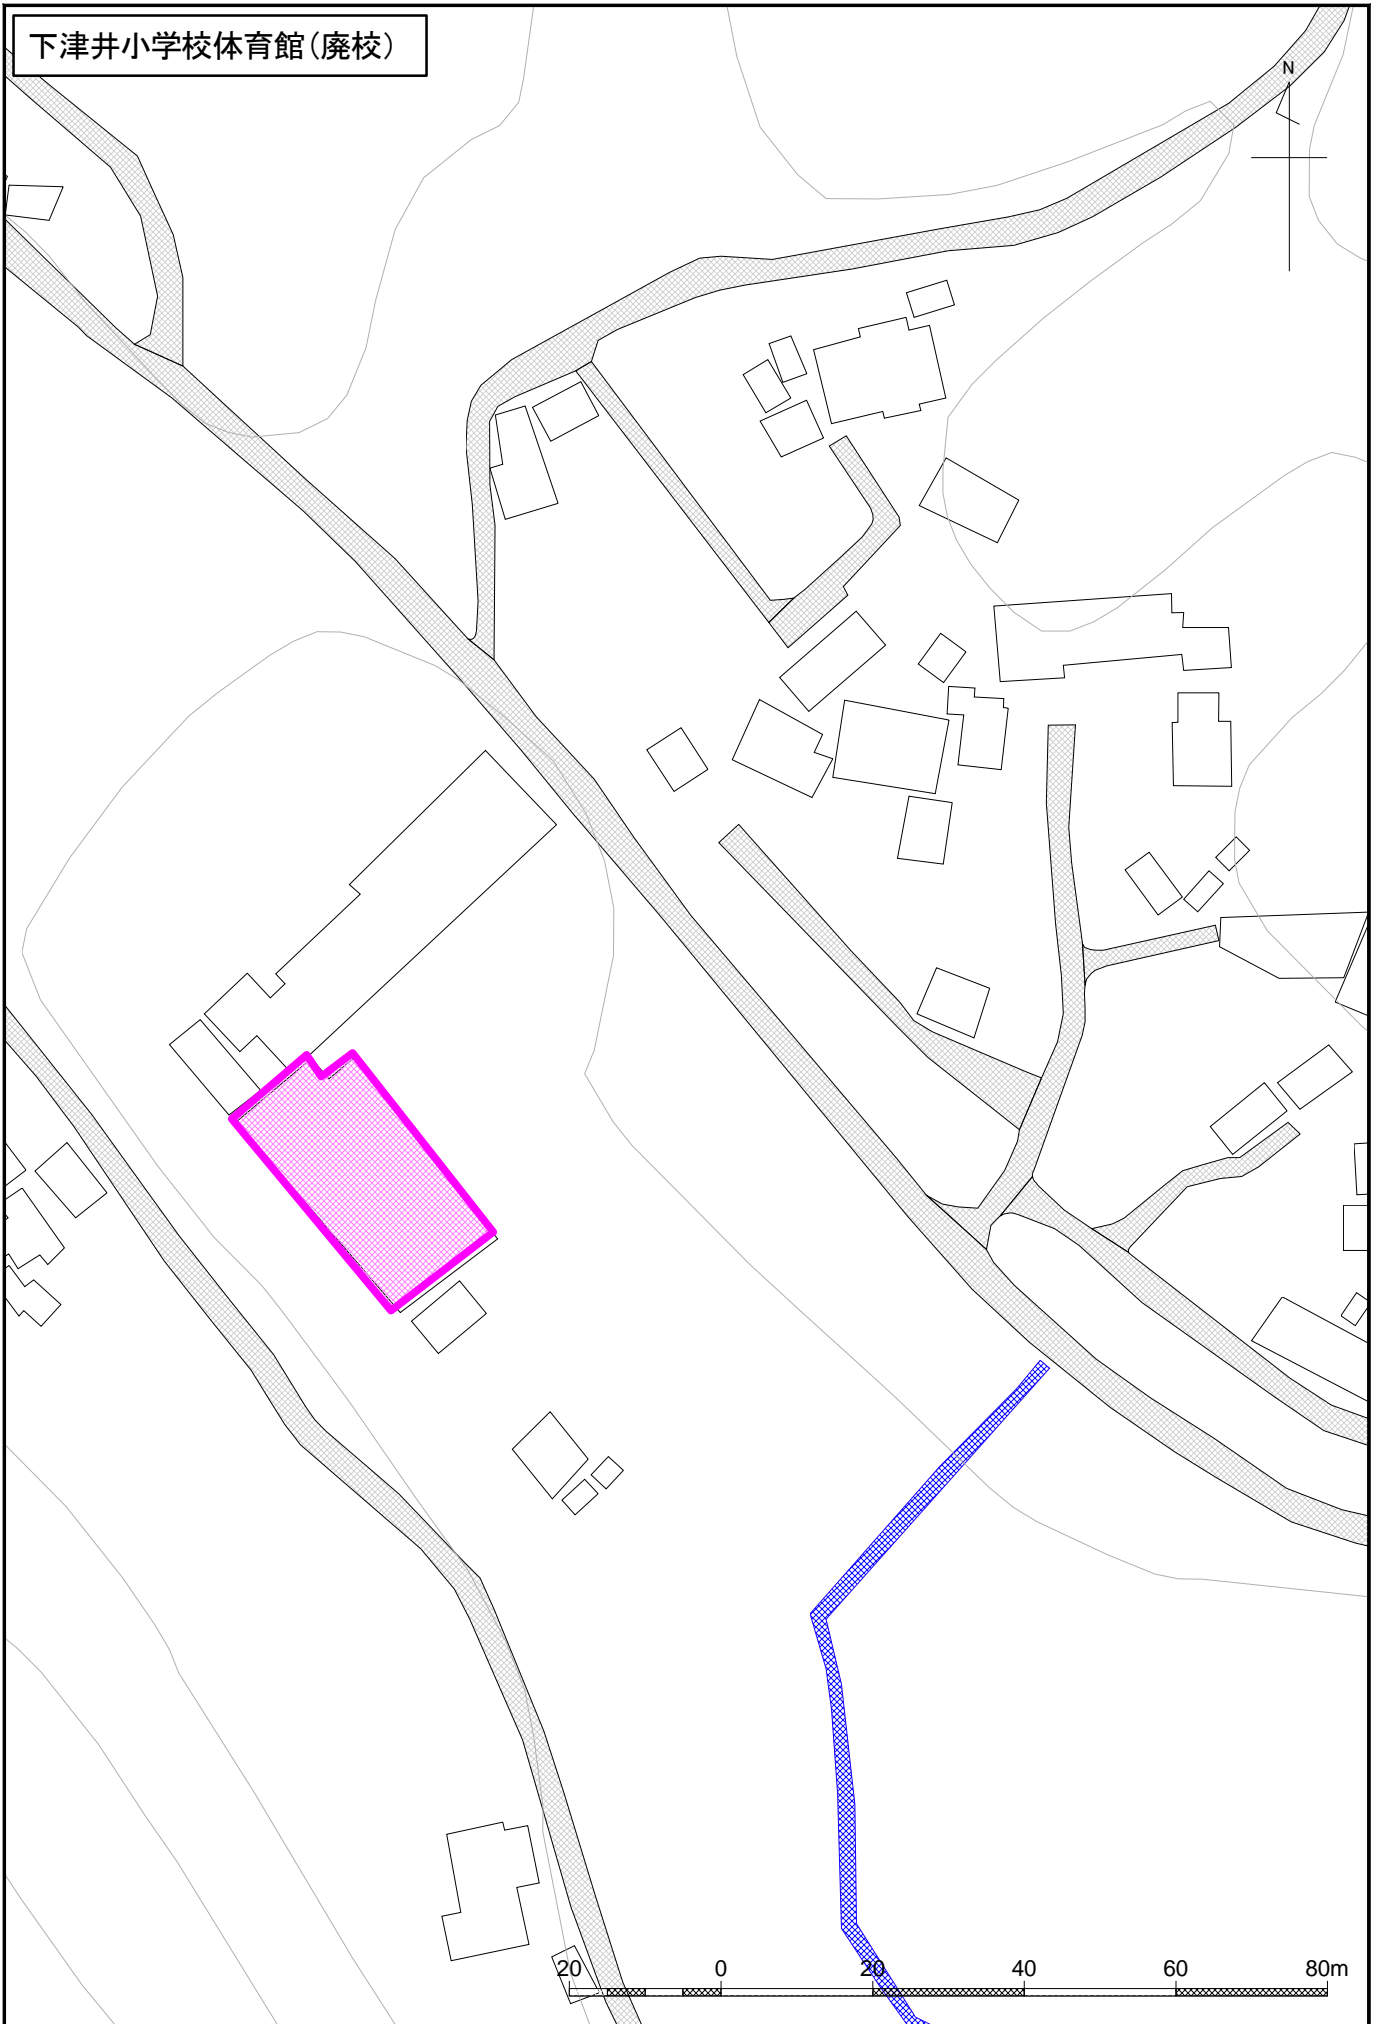

下津井小学校体育館(廃校)

大奈路小学校体育館(休校中)

北ノ川小学校体育館

N

至 四万十市

国道381号

至 高知市

S = 1 : 1000

四万十町コンベンションホール「きらら大正」

四万十高校

大正中学校

S = 1 : 2500

大正地域振興局

N

大正中学校

25 0 25 50 75 100 125 150 175 200m

S = 1 : 2500

四万十町国民健康保険大正診療所

至 四万十市

N

国道381号

四万十高校

至 高知市

25 0 25 50 75 100 125 150 175 200m

S = 1 : 2500

リバーパーク轟

国道381号

至 高知市

至 四万十市