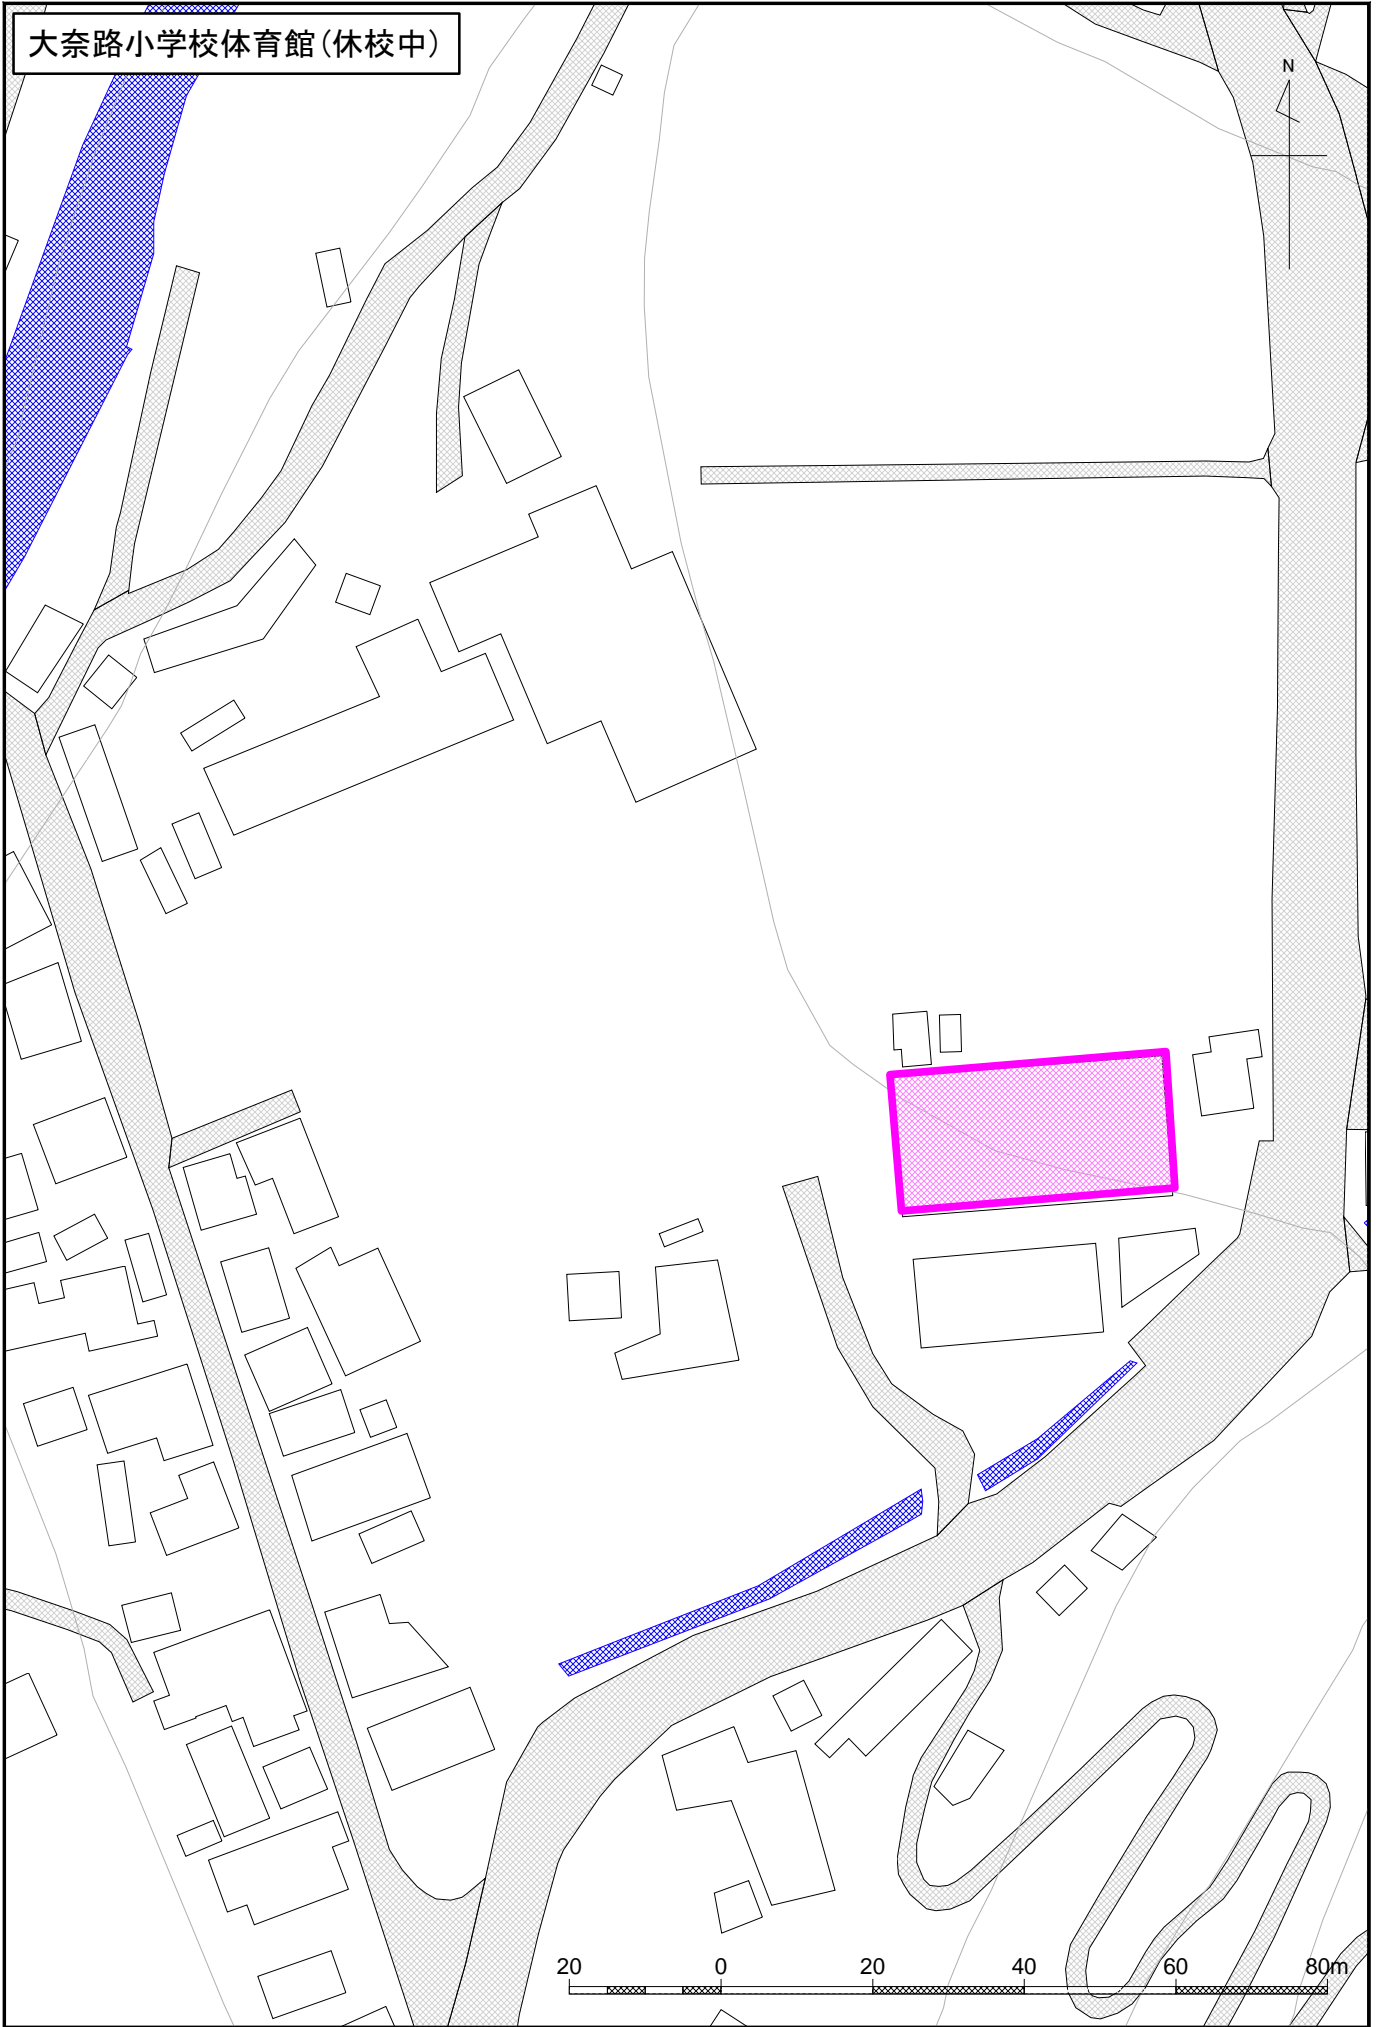

下津井小学校体育館(廃校)

大奈路小学校体育館(休校中)

北ノ川小学校体育館

N

至 四万十市

国道381号

至 高知市

S = 1 : 1000

四万十町コンベンションホール「きらら大正」

四万十高校

大正中学校

S = 1 : 2500

大正地域振興局

N

大正中学校

25 0 25 50 75 100 125 150 175 200m

S = 1 : 2500

四万十町国民健康保険大正診療所

至 四万十市

N

国道381号

四万十高校

至 高知市

25 0 25 50 75 100 125 150 175 200m

S = 1 : 2500

リバーパーク轟

国道381号

至 高知市

至 四万十市