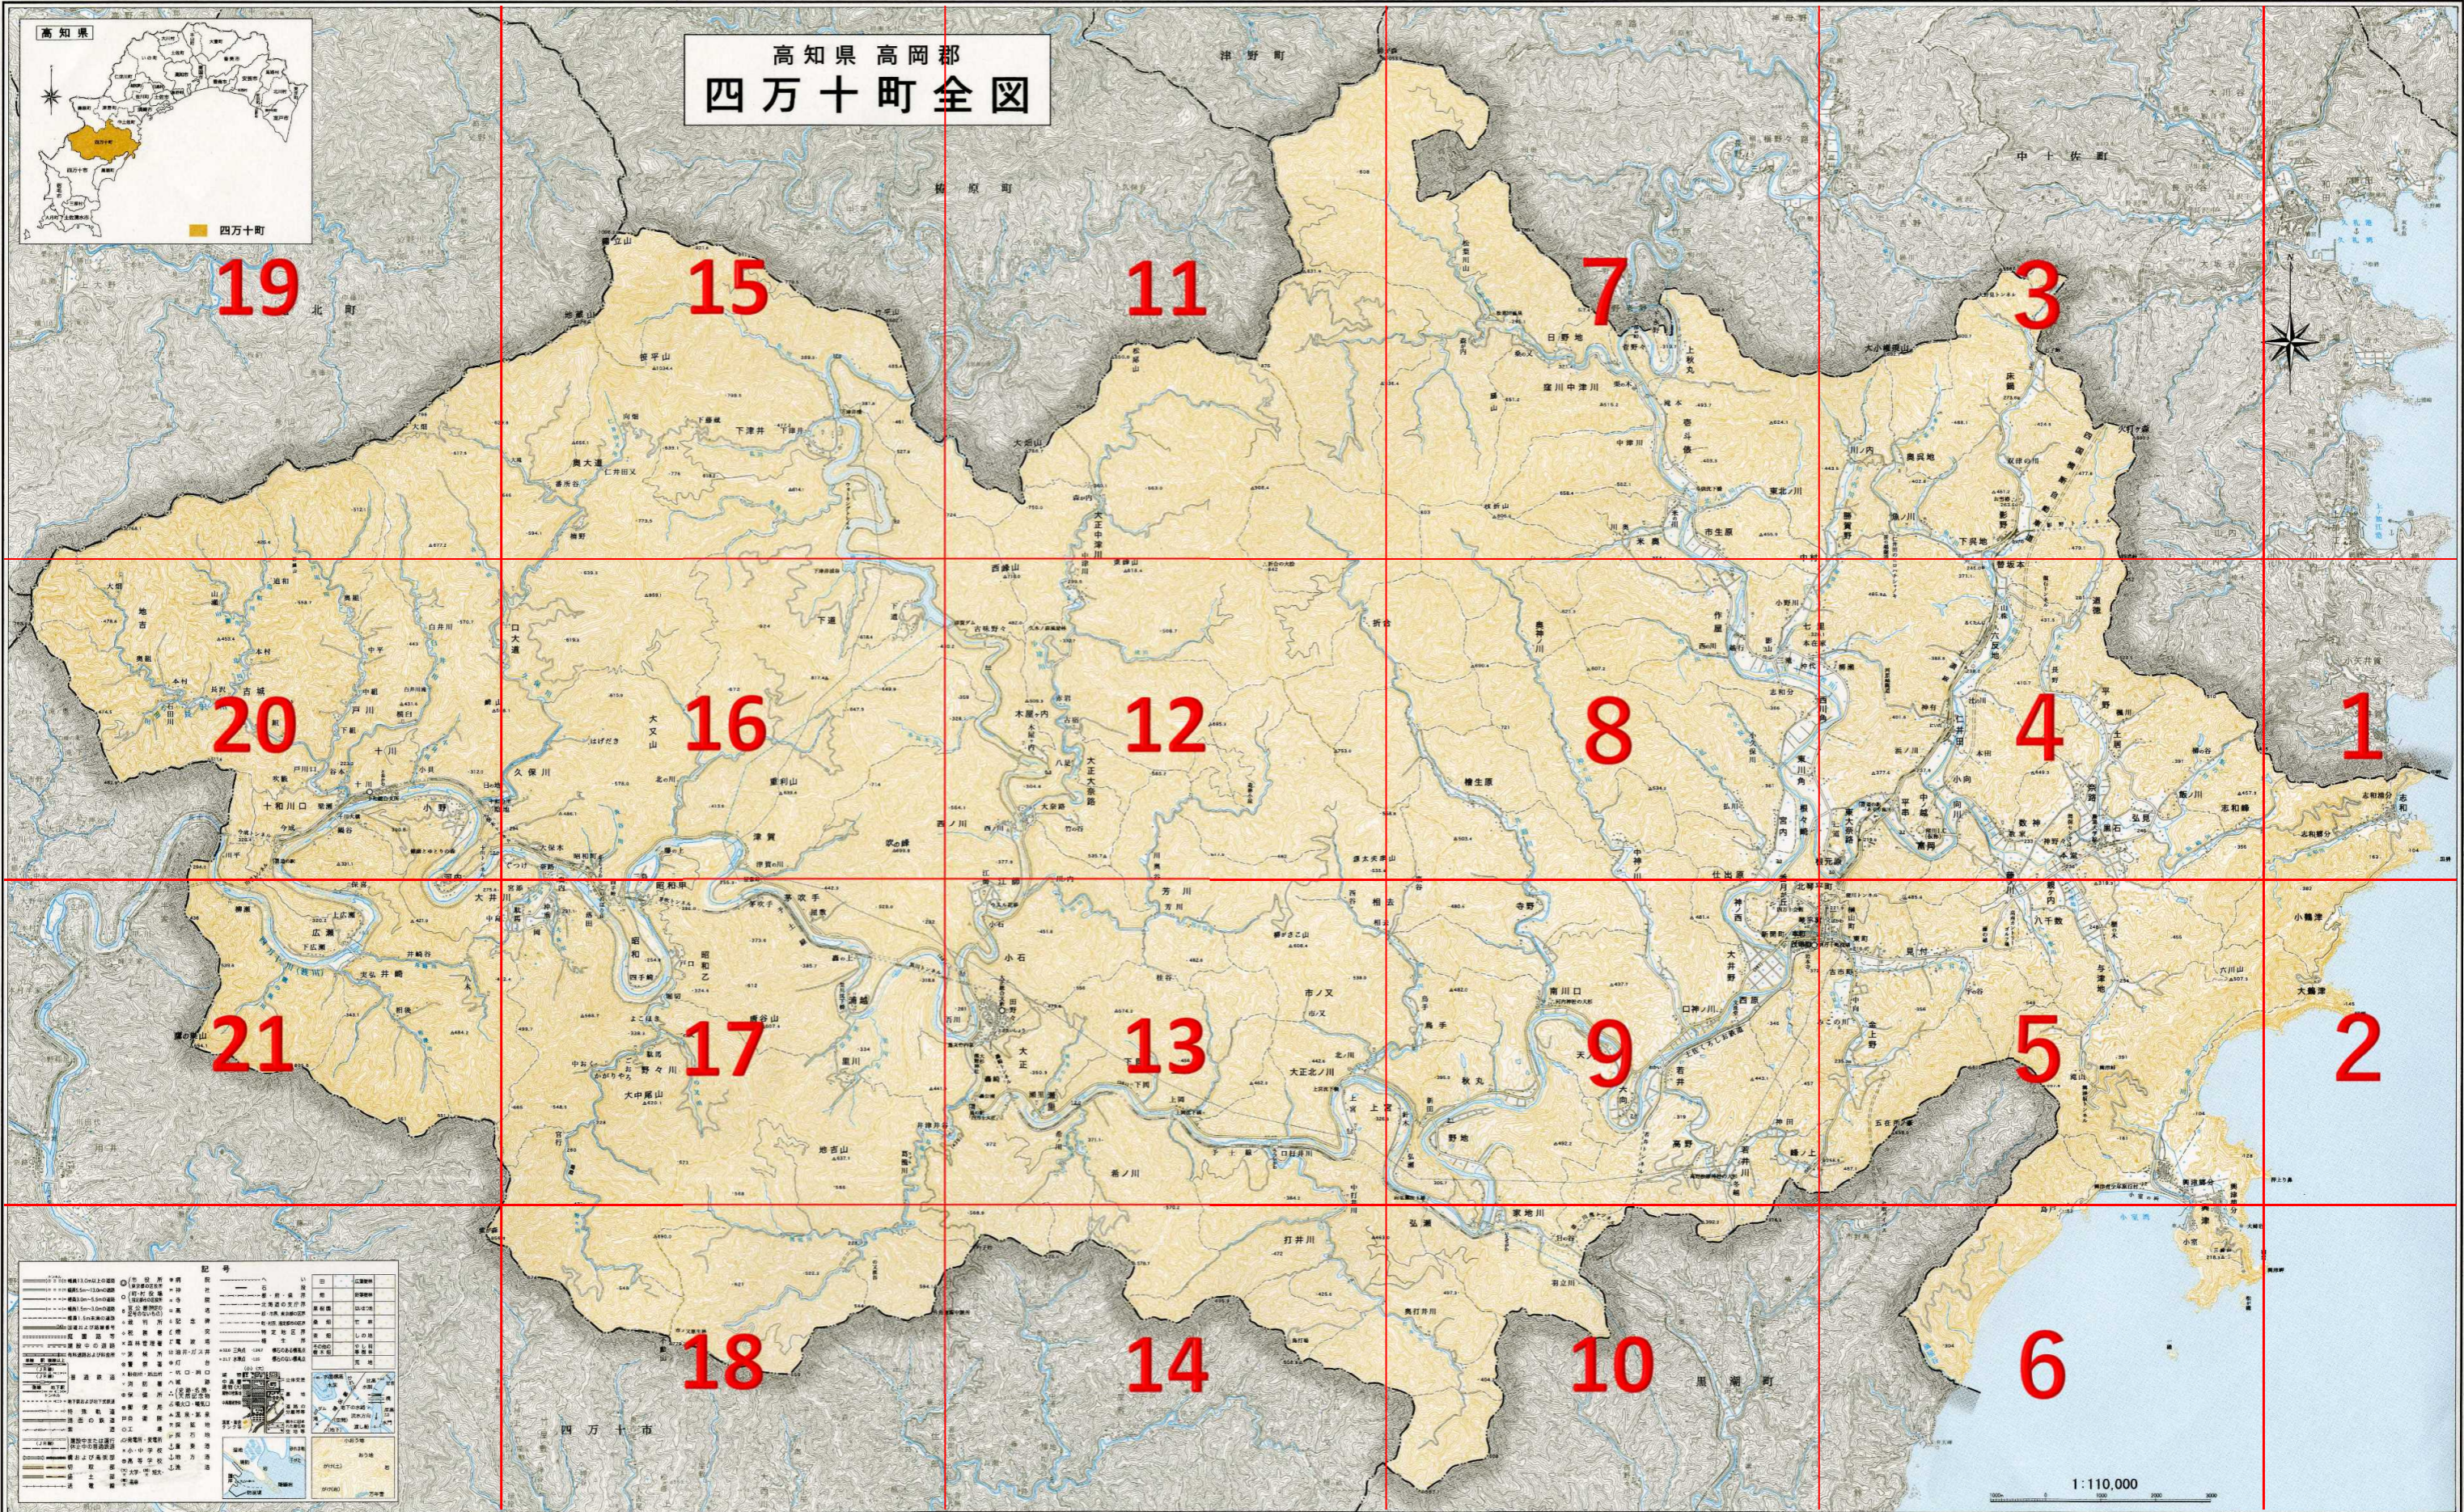

高知県 高岡郡 四万十町全図

記号		説明	
(Symbol)	境界線	市界	町界
(Symbol)	道路	国道	県道
(Symbol)	河川	河川	水路
(Symbol)	地形	標高	傾斜
(Symbol)	施設	学校	公園
(Symbol)	その他	電線	トンネル

「この地図は、国土地理院長の承認を得て、同院発行の5万分の1地形図を複製したものである。(承認番号 平17四複、第118号)」