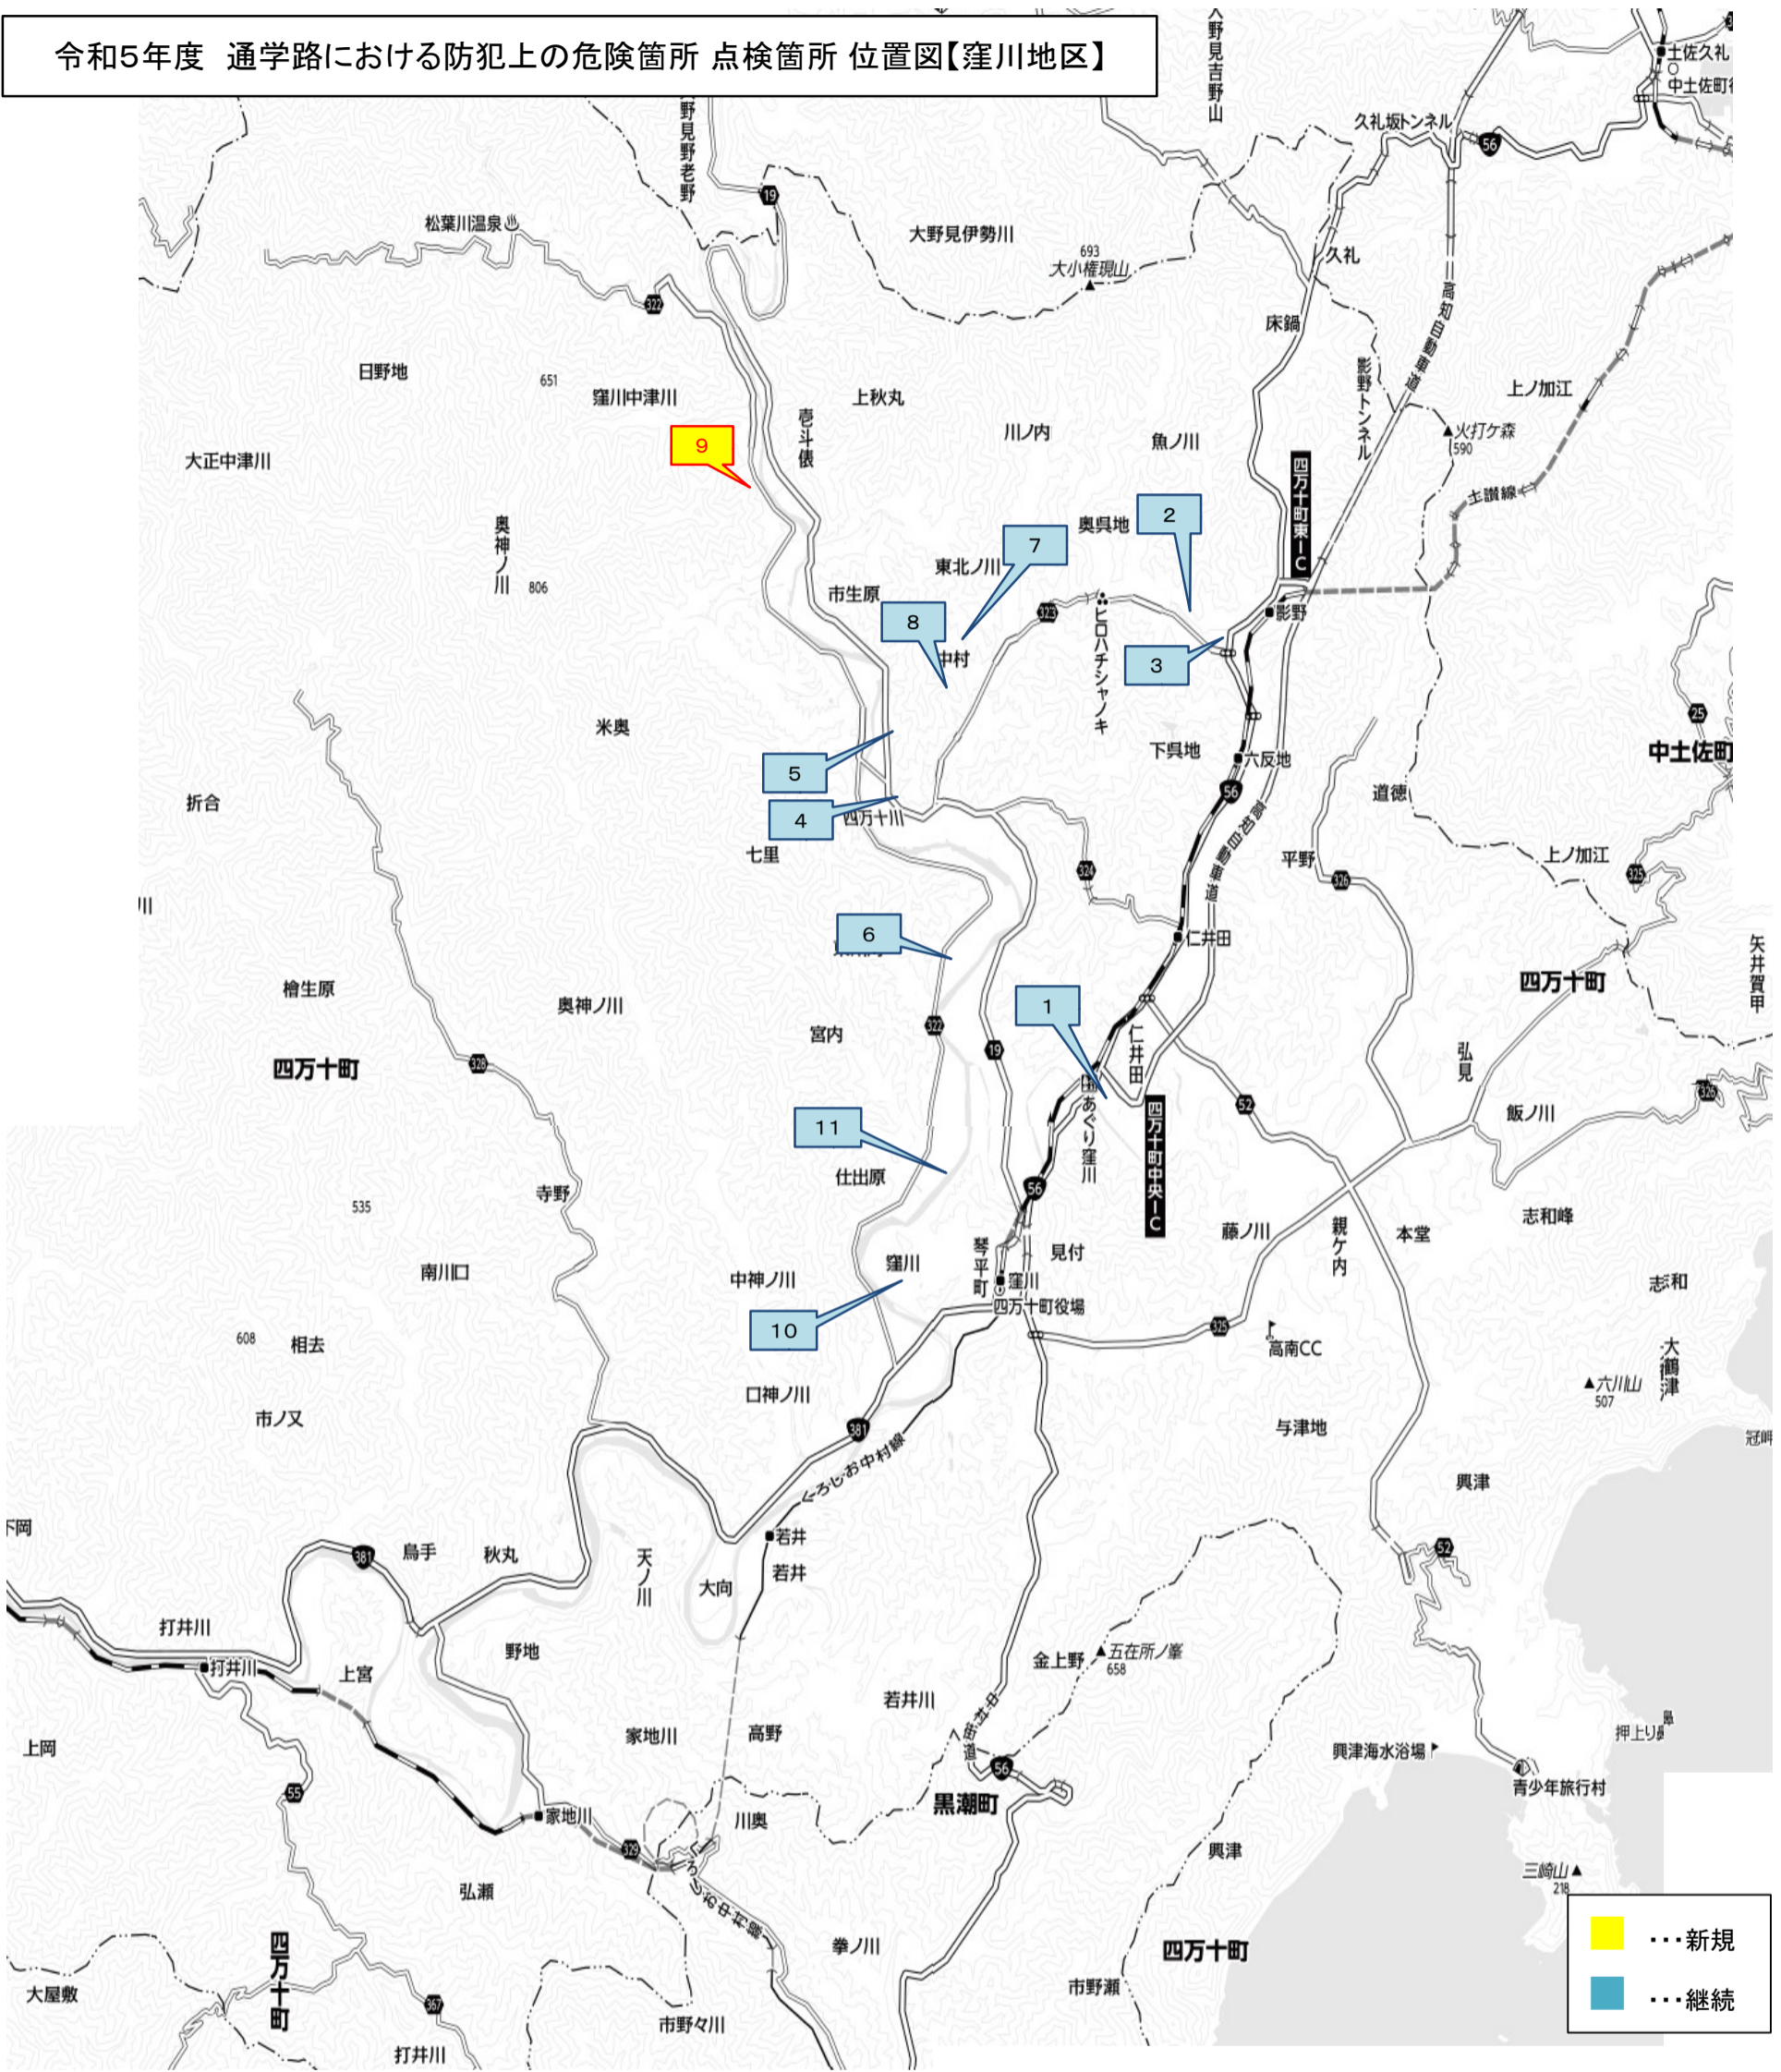

令和5年度 通学路における防犯上の危険箇所 点検箇所 位置図【窪川地区】

令和5年度 通学路における防犯上の危険箇所 点検箇所 位置図【大正・十和地区】